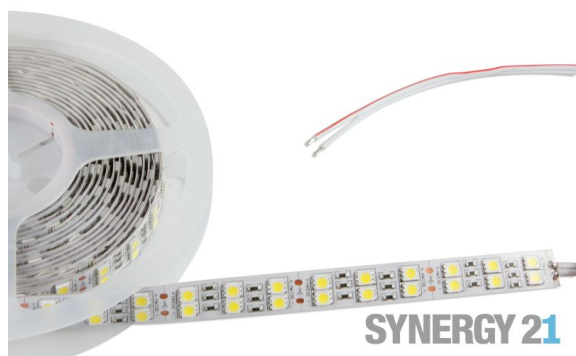

## Synergy 21 LED Flex Strip warmweiß DC24V 144W

kwh/1000h:	144,00
Lumen:	9300
Watt:	144,0
Nennlebensdauer:	35000 Std.
Schaltzyklen:	50000
Opt. Umgebungstemp.:	25 °C

LED Flex Strip warmweiß,  
DC24V, max. 6A, max power 144W,  
600Leds, SMD5050, 9300lm, 120°  
3000K ±250  
Länge: 5000\*15\*2,2mm  
indoor  
Klebeband zur Montagehilfe auf der Rückseite

Strip an Markierungsmarken mit scharfer Schere kürzbar.  
!Achtung! Strip muss zuvor auf Funktionalität überprüft werden.  
Strip nur teilen wenn kein Strom anliegt.

Energieeffizienzklasse: A  
kWh/1000h: 144

## Zubehör

Art.-Nr.	Name
81069	Synergy 21 LED zub Hohlbuchse mit Schraubklemmen
81068	Synergy 21 LED zub Hohlstecker mit Schraubklemmen
81741	Synergy 21 LED Flex Strip zub. Silikonbefestigungsschelle 10er Pack
125198	Synergy 21 LED Netzteil - 24V 150W meanwell IP67
93682	Synergy 21 LED Netzteil - 24V 150W meanwell dimmbar IP65
98273	Synergy 21 LED Flex Strip zub. Testklemmen für Single Color Streifen