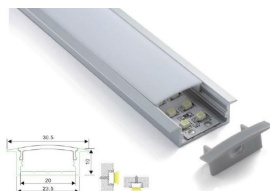

Synergy 21 LED U-Profil 200cm, ALU013

Lieferumfang: Aluminium-Profil, 2m

Für LED Streifen bis 20mm Breite

Bitte beachten: LED Streifen, Abdeckung, Endkappen und Clips sind extra zu bestellen