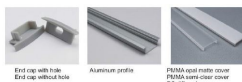

Synergy 21 LED U-Profil 200cm, ALU013

Lieferumfang: Aluminium-Profil, 2m

Für LED Streifen bis 20mm Breite

Bitte beachten: LED Streifen, Abdeckung, Endkappen und Clips sind extra zu bestellen