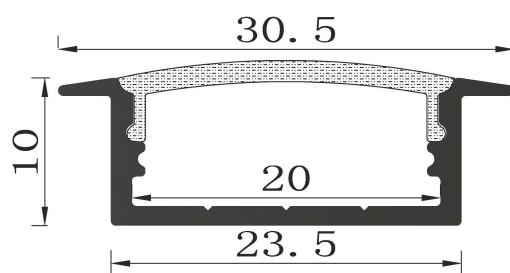

Synergy 21 LED U-Profil 200cm, ALU013

End cap with hole
End cap without hole
Aluminium profile
PU/MA foam cover
PU/MA foam cover cover
PU/MA foam cover

Lieferumfang: Aluminium-Profil, 2m

Für LED Streifen bis 20mm Breite

Bitte beachten: LED Streifen, Abdeckung, Endkappen und Clips sind extra zu bestellen

Zubehör

| Art.-Nr. | Name |
|----------|----------------------------------------------------------|
| 121239 | Synergy 21 LED U-Profil zub ALU013 Endkappe |
| 121257 | Synergy 21 LED U-Profil zub ALU013-R PMMA clear diffusor |
| 121258 | Synergy 21 LED U-Profil zub ALU013-R PMMA opal diffusor |
| 140862 | Synergy 21 LED U-Profil zub Mini Touch Sensor |