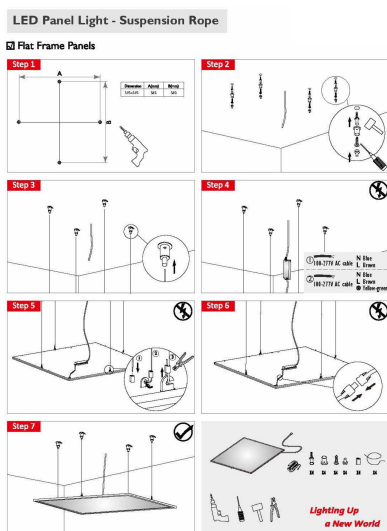

## Synergy 21 LED light panel zub Montage Kit Pendelsatz für Panel 600\*1200

bestehend aus:

Deckenmontagehalterung (ohne Schrauben)  
1500 mm Drahtgeflechtseil mit Silikonüberzug  
Schrauben und Betondübel

## Zubehör

Art.-Nr.	Name
128842	Synergy 21 LED light panel zub Montage Kit Pendelsatz für Panel 600*1200
134899	Synergy 21 LED Netzteil - Einschaltstrombegrenzer OSRAM