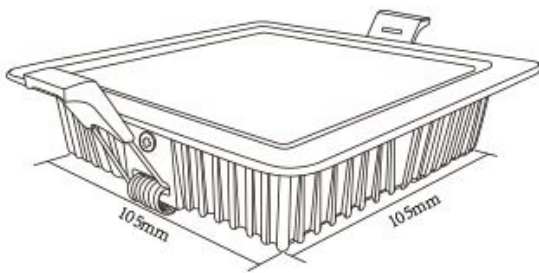

PF: >0.5

Lifespan: 50000 hours

Beam Angle: 120°

Control Distance: 30m

Hole Size:  $\varnothing$ 105\*105mm

Material: Aluminum

Energieeffizienzklasse: A+

kWh/1000h: 9