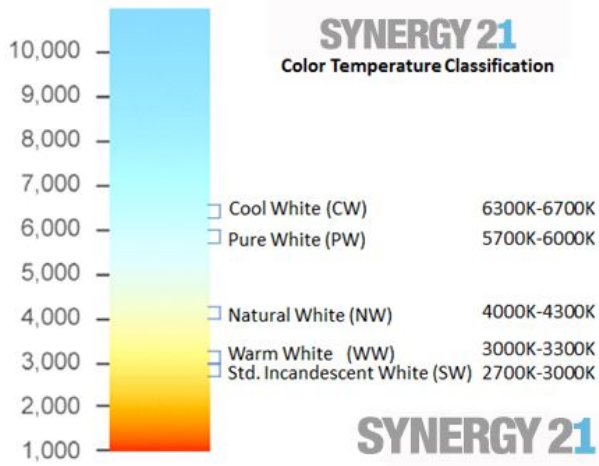

Dimension A (mm)	Dimension B (mm)	Dimension C (mm)
622±1	622±1	30±1