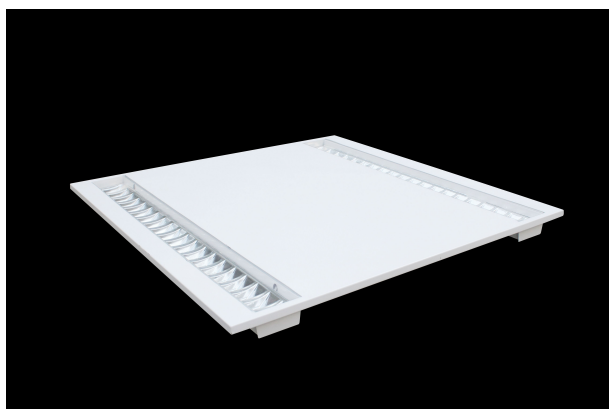

Zubehör

Art.-Nr.	Name
130319	Synergy 21 LED light panel zub Montage Aufputzrahmen silber 620*620 *ohne Schrauben*
130321	Synergy 21 LED light panel zub Montage Aufputzrahmen weiß 620*620 *ohne Schrauben*
149088	Synergy 21 LED light panel 620*620 zub Standardnetzteil 35W PRO V3 0-10V DIM
149090	Synergy 21 LED light panel 620*620 zub Standardnetzteil 35W PRO V3 Triac DIM
149092	Synergy 21 LED light panel 620*620 zub Standardnetzteil 35W PRO V3 DALI DIM
149094	Synergy 21 LED light panel 620*620 zub Standardnetzteil 35W PRO V3 Flicker Free