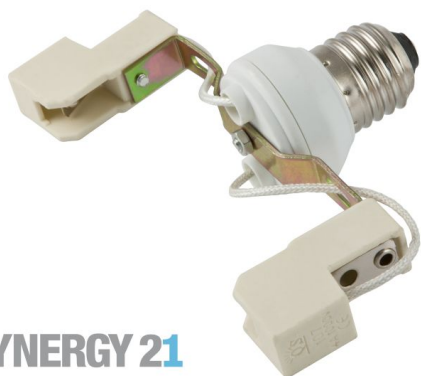

Synergy 21 LED Adapter für LED-Leuchtmittel E27->R7s

SYNERGY 21

Adapter für LED-Leuchtmittel
von Sockel E27 auf die Fassung R7s
für R7s 118mm