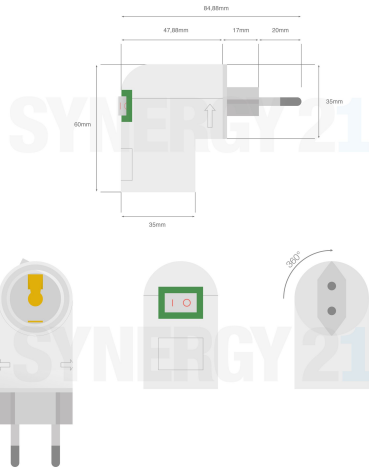

Synergy 21 LED Adapter / Fassung für LED-Leuchtmittel PP->E27

Adapter für LED-Leuchtmittel
von Steckdose auf die Fassung E27
mit Schalter

Zubehör

Art.-Nr.	Name
84982	Synergy 21 LED Retrofit E27 Sternlampe ww
87728	Synergy 21 LED Retrofit E27 SMD 3528 48 cw
88941	Synergy 21 LED Retrofit E27 R63 ww Verbatim
90557	Synergy 21 LED Retrofit E27 PAR20 5x1W ww
91230	\Synergy 21 LED Retrofit E27 Bulb 9W dimmbar ww Verbatim
91274	Synergy 21 LED Retrofit E27 Bulb 5x1W blau
91276	\Synergy 21 LED Retrofit E27 Bulb 5x1W amber
98871	Synergy 21 LED Retrofit E27 Tropfenlampe ww B40 1 Watt
98872	Synergy 21 LED Retrofit E27 Tropfenlampe ww B40 1,5 Watt
100812	\Synergy 21 LED Retrofit E27 PAR38 12Watt cw 30° V2
103250	Synergy 21 LED Retrofit E27 Sternlampe Super ww
104649	Synergy 21 LED Retrofit E27 R63 nw
105336	Synergy 21 LED Retrofit E27 RGB-W zubehör Fernbedienung Synergy 21 LED Retrofit E27 RGB-W Lampe mit Funk und WLAN SET *MiLight*
105649	Synergy 21 LED Retrofit E27 PAR30 14,5W dimmbar nw Verbatim
114920	Synergy 21 LED Retrofit E27 Bulb 4W ww filament
115002	Synergy 21 LED Retrofit E27 R90 nw V2
120200	Synergy 21 LED Retrofit E27 Bulb 5x1W kw 24V
122934	Synergy 21 LED Retrofit E27 Bulb 8W ww filament dimmbar