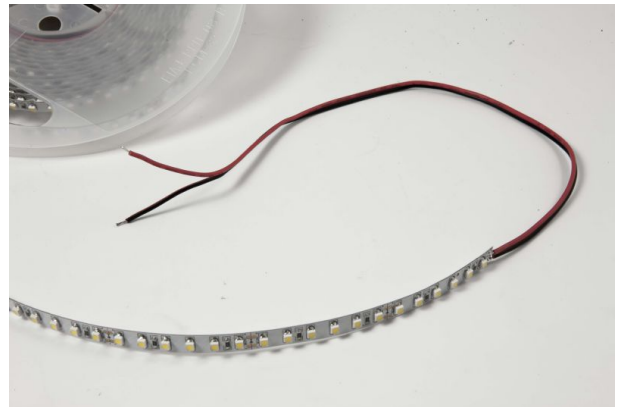

Synergy 21 LED Flex Strip kaltweiß DC24V 24W IP20 * Projektartikel*

kwh/1000h:	5,00
Lumen:	450
Watt:	5,0
Nennlebensdauer:	35000 Std.
Schaltzyklen:	50000
Opt. Umgebungstemp.:	25 °C

Spannung: 24V, max.1A
Watt: 4,8W±10%
Lichtfarbe: kaltweiß, 6500K±250k
Helligkeit: 450lm
CRI>90
Abstrahlwinkel: 120°
Schutzklasse: IP20
LED Anzahl: 60*3528SMD
Maße: 1000*8*3 mm
PCB-Farbe: weiss, offenes Kabelende
Arbeitstemperatur: -25°C bis +40°C
Gewicht: 0,090 kg
Kürzbar alle 6 LED
Klebeband: ja 3M rückseitig

Energieeffizienzklasse: A
kWh/1000h: 5

Strip an den Schnittmarken mit scharfer Schere kürzbar.
!Achtung! Strip muss zuvor auf Funktionalität überprüft werden.
Strip nur teilen wenn kein Strom anliegt.

Unser 3M Klebeband ist gut haftend, aber trotzdem nur als Montagehilfe anzusehen.
Es gibt eine Vielzahl an Befestigungsmöglichkeiten, wie Clips, dauerelastischer Montagekleber, Kabelbinder, etc.

Merkmale

Merkmal	Wert
Abstrahlwinkel:	120
Ampere:	1
CC oder CV:	CV
CRI:	>80
Dimmbar:	abhängig vom Netzteil
LED Strip Klebeband:	ja
LED Strip Breite:	8
LED Strip Höhe:	3
LED Strip Länge:	5000
Lichtfarbe:	warmweiß
Schutzklasse:	IP20
Volt:	24
Gewicht:	0.5 Kg

Weitere Bilder

Zubehör

Art.-Nr.	Name
81069	Synergy 21 LED zub Hohlbuchse mit Schraubklemmen
81068	Synergy 21 LED zub Hohlstecker mit Schraubklemmen
81741	Synergy 21 LED Flex Strip zub. Silikonbefestigungsschelle 10er Pack
125198	Synergy 21 Netzteil - 24V 150W Mean Well IP67
98273	Synergy 21 LED Flex Strip zub. Testklemmen für Single Color Streifen
174654	Synergy 21 LED FLEX Strip zub. Easy Connect I shape for 1 line clear