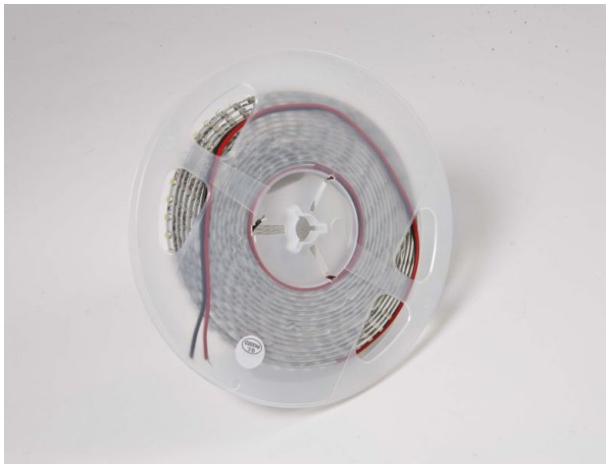

Synergy 21 LED Flex Strip kaltweiß DC24V 24W IP20 * Projektartikel*

kwh/1000h:	5,00
Lumen:	450
Watt:	5,0
Nennlebensdauer:	35000 Std.
Schaltzyklen:	50000
Opt. Umgebungstemp.:	25 °C

Spannung: 24V, max.1A
Watt: 4,8W±10%
Lichtfarbe: kaltweiß, 6500K±250k
Helligkeit: 450lm
CRI>90
Abstrahlwinkel: 120°
Schutzklasse: IP20
LED Anzahl: 60*3528SMD
Maße: 1000*8*3 mm
PCB-Farbe: weiss, offenes Kabelende
Arbeitstemperatur: -25°C bis +40°C
Gewicht: 0,090 kg
Kürzbar alle 6 LED
Klebeband: ja 3M rückseitig

Energieeffizienzklasse: A
kWh/1000h: 5

Strip an den Schnittmarken mit scharfer Schere kürzbar.
!Achtung! Strip muss zuvor auf Funktionalität überprüft werden.
Strip nur teilen wenn kein Strom anliegt.

Unser 3M Klebeband ist gut haftend, aber trotzdem nur als Montagehilfe anzusehen.
Es gibt eine Vielzahl an Befestigungsmöglichkeiten, wie Clips, dauerelastischer Montagekleber, Kabelbinder, etc.

Merkmale

Merkmal	Wert
Abstrahlwinkel:	120
Ampere:	1
CC oder CV:	CV
CRI:	>80
Dimmbar:	abhängig vom Netzteil
LED Strip Klebeband:	ja
LED Strip Breite:	8
LED Strip Höhe:	3
LED Strip Länge:	5000
Lichtfarbe:	warmweiß
Schutzklasse:	IP20
Volt:	24
Gewicht:	0.5 Kg

Weitere Bilder

Zubehör

Art.-Nr.	Name
81069	Synergy 21 LED zub Hohlbuchse mit Schraubklemmen
81068	Synergy 21 LED zub Hohlstecker mit Schraubklemmen
81741	Synergy 21 LED Flex Strip zub. Silikonbefestigungsschelle 10er Pack
125198	Synergy 21 Netzteil - 24V 150W Mean Well IP67
98273	Synergy 21 LED Flex Strip zub. Testklemmen für Single Color Streifen
174654	Synergy 21 LED FLEX Strip zub. Easy Connect I shape for 1 line clear