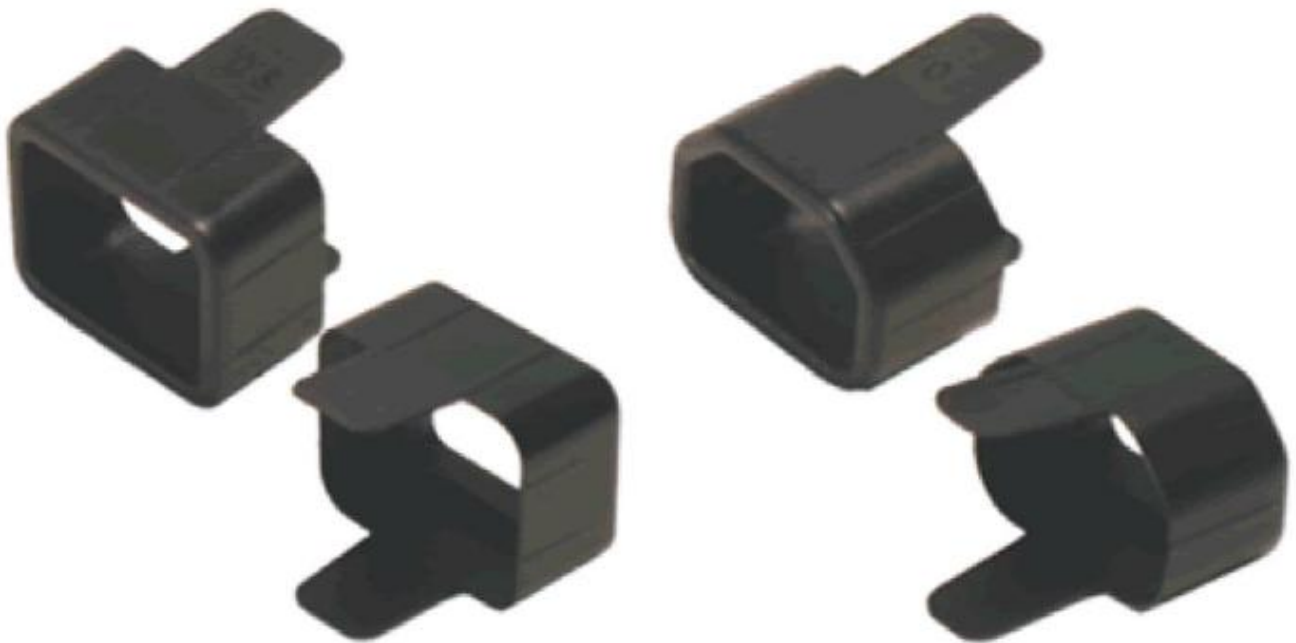

Liebert Stromverteilung Secure Sleeve
Ausziehschutz Satz C14/C20

Liebert		Bestellnummer
Secure Sleeve Ausziehschutz Satz C14/C20		
Typ	für Steckertyp	

1	C20	03.910.212.9001
2	C14	03.910.213.9001

- Secure Sleeve-Einsätze dienen als Ausziehschutz für die Versorgungsleitungen des Netzwerkequipments
- Typ 1: für den Anschluss eines C20-Steckers in eine C19-Steckdose
- Typ 2: für den Anschluss eines C14-Steckers in eine C13-Steckdose
- Secure Sleeve-Einsätze werden in Sets zu je 20 St. (C20), bzw. 50 St. (C14) verkauft.

Material / Farbe

- PVC / schwarz

Lieferumfang

- Typ 1: 20 Stck. Secure Sleeve-Einsätze C20
Typ 2: 50 Stck. Secure Sleeve-Einsätze C14

Lieferzustand

- satzweise

Liebert Stromverteilung Secure Sleeve
Ausziehschutz Satz C14/C20

Hinweis

Die Lösung funktioniert mit allen C13 und C19
Kabel und sie passt bei allen PDUs.