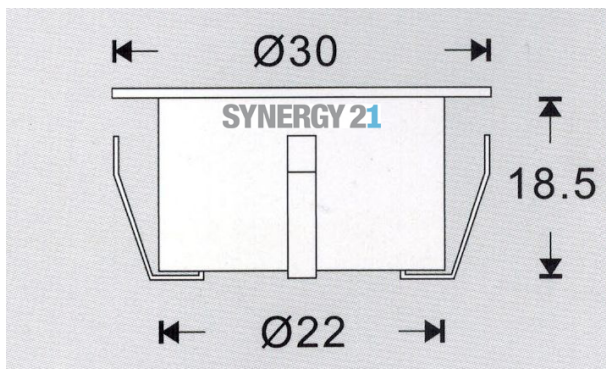

Attribute	Value
LED - Gehäusefarbe:	Silber
LED - Gehäusematerial:	Edelstahl
Lichtfarbe:	kaltweiß
Lumen:	3.82
Schutzklasse:	IP67
Volt:	12
Weight:	0.02 Kg
Warranty:	24.00 Months

Additional Images