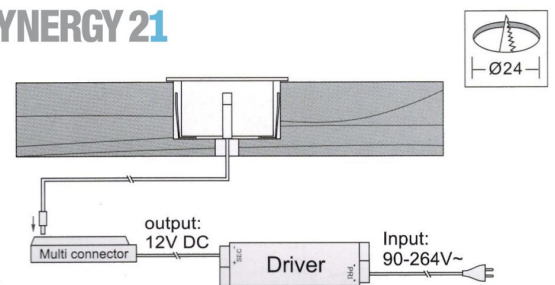

Attribute	Value
LED - Gehäusefarbe:	Silber
LED - Gehäusematerial:	Edelstahl
Lichtfarbe:	kaltweiß
Lumen:	3.82
Schutzklasse:	IP67
Volt:	12
Weight:	0.02 Kg
Warranty:	24.00 Months

Additional Images

SYNERGY 21