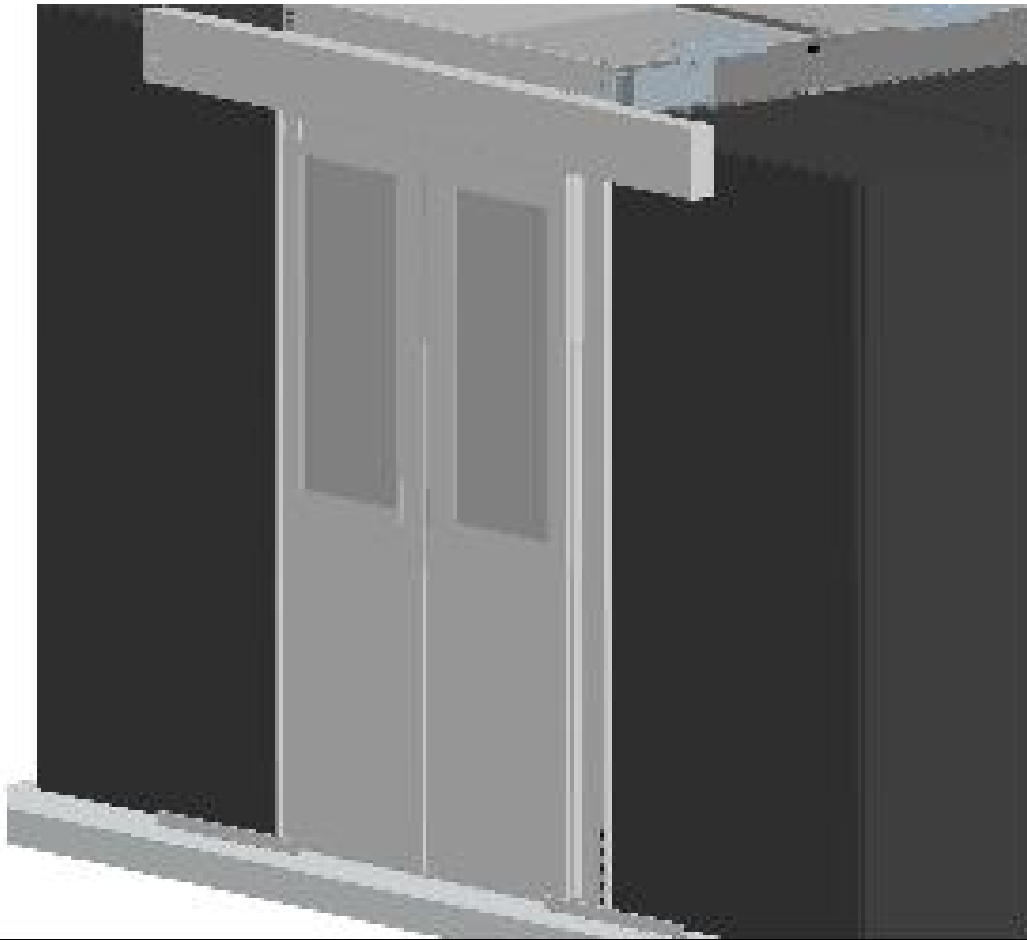

SmartAisle Schiebetür vorbereitet für
automatischen Türschließer

SmartAisle		Bestellnummer
Schiebetür vorbereitet für automatischen Türschließer		
Gangbreite [mm]	Höhe [mm]	
1200	2000	03.029.026.X
	2200	03.029.027.X
1500	2000	03.029.061.X
	2200	03.029.062.X
1800	2000	03.029.066.X
	2200	03.029.067.X

Ersetzen Sie **X** durch die Endziffer Ihrer Farbwahl

.1 = RAL 7035 Lichtgrau

.8 = RAL 7021 Schwarzgrau

- einfache und schnelle Montage
- passend für den Miracel-Schrank / DCM-Schrank und die meisten Fabrikate anderer Hersteller

Material

- Türelemente: Stahlblech
- Sichtfenster: Einscheiben-Sicherheitsglas
- Bürstenleisten: Polyamid (UL94 HF-1)

SmartAisle Schiebetür vorbereitet für
automatischen Türschließer

Lichte Türöffnung

- Breite: mind. 1050 mm
- Höhe: 2080 mm

Farbe

Bestellendziffer .1:

- pulverbeschichtet Struktur RAL 7035 Lichtgrau

Bestellendziffer .8:

- pulverbeschichtet Struktur
RAL 7021 Schwarzgrau

Lieferumfang

1 Rahmenkonstruktion
2 Türflügel
2 Bodenführungen
Abdeckungen
Abdichtmaterial
Montagematerial