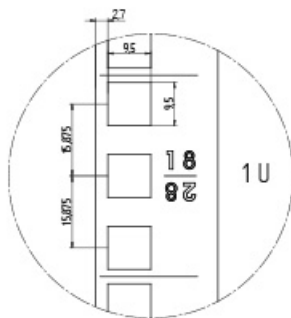

## RAX-VS-Xxx-X1

Mittlere vertikale Montageleiste

Typ	Höhe (HE)	Höhe (mm)
<b>RAX-VS-X15-X1</b>	15	678,75
<b>RAX-VS-X18-X1</b>	18	812,10
<b>RAX-VS-X22-X1</b>	22	989,90
<b>RAX-VS-X27-X1</b>	27	1212,15
<b>RAX-VS-X32-X1</b>	32	1434,40
<b>RAX-VS-X37-X1</b>	37	1656,65
<b>RAX-VS-X42-X1</b>	42	1878,90
<b>RAX-VS-X45-X1</b>	45	2012,25
<b>RAX-VS-X47-X1</b>	47	2101,15

# RAX-VL-Xxx-X1

Vertikale Montageleiste. Kennzeichnung der Höheneinheiten durch Laser.

Typ	Höhe (HE)	Höhe (mm)
<b>RAX-VL-X04-X1</b>	4	189,80
<b>RAX-VL-X06-X1</b>	6	278,70
<b>RAX-VL-X09-X1</b>	9	412,05
<b>RAX-VL-X12-X1</b>	12	545,40
<b>RAX-VL-X15-X1</b>	15	678,75
<b>RAX-VL-X18-X1</b>	18	812,10
<b>RAX-VL-X22-X1</b>	22	989,90
<b>RAX-VL-X27-X1</b>	27	1212,15
<b>RAX-VL-X32-X1</b>	32	1434,40
<b>RAX-VL-X37-X1</b>	37	1656,65
<b>RAX-VL-X42-X1</b>	42	1878,90
<b>RAX-VL-X45-X1</b>	45	2012,25
<b>RAX-VL-X47-X1</b>	47	2101,15

# RAX-VL-Dxx-X1

Verstärkte vertikale Montageleiste für die RDA- und RDE-Verteiler. Sie wird auch in 800 mm breiten RXA-Verteilern installiert. Kennzeichnung der Höheneinheiten eingestanzt.

Typ	Höhe (HE)	Höhe (mm)
<b>RAX-VL-D37-X1</b>	37	1656,65
<b>RAX-VL-D42-X1</b>	42	1878,90
<b>RAX-VL-D45-X1</b>	45	2012,25
<b>RAX-VL-D47-X1</b>	47	2101,15