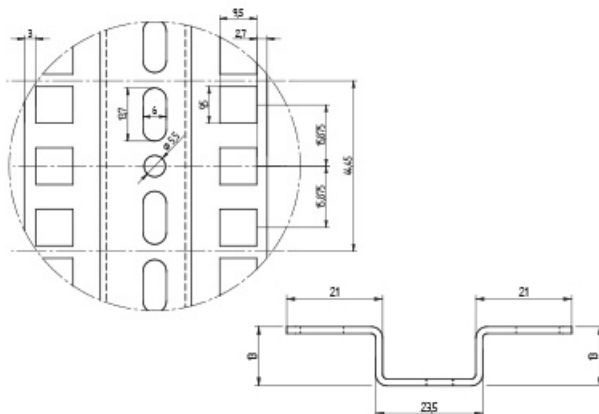

# Vertikale Montageleisten

## RAX-VS-Xxx-X1

Mittlere vertikale Montageleiste

Typ	Höhe (HE)	Höhe (mm)
<b>RAX-VS-X15-X1</b>	15	678,75
<b>RAX-VS-X18-X1</b>	18	812,10
<b>RAX-VS-X22-X1</b>	22	989,90
<b>RAX-VS-X27-X1</b>	27	1212,15
<b>RAX-VS-X32-X1</b>	32	1434,40
<b>RAX-VS-X37-X1</b>	37	1656,65
<b>RAX-VS-X42-X1</b>	42	1878,90
<b>RAX-VS-X45-X1</b>	45	2012,25
<b>RAX-VS-X47-X1</b>	47	2101,15

# RAX-VL-Xxx-X1

Vertikale Montageleiste. Kennzeichnung der Höheneinheiten durch Laser.

Typ	Höhe (HE)	Höhe (mm)
<b>RAX-VL-X04-X1</b>	4	189,80
<b>RAX-VL-X06-X1</b>	6	278,70
<b>RAX-VL-X09-X1</b>	9	412,05
<b>RAX-VL-X12-X1</b>	12	545,40
<b>RAX-VL-X15-X1</b>	15	678,75
<b>RAX-VL-X18-X1</b>	18	812,10
<b>RAX-VL-X22-X1</b>	22	989,90
<b>RAX-VL-X27-X1</b>	27	1212,15
<b>RAX-VL-X32-X1</b>	32	1434,40
<b>RAX-VL-X37-X1</b>	37	1656,65
<b>RAX-VL-X42-X1</b>	42	1878,90
<b>RAX-VL-X45-X1</b>	45	2012,25
<b>RAX-VL-X47-X1</b>	47	2101,15

# RAX-VL-Dxx-X1

Verstärkte vertikale Montageleiste für die RDA- und RDE-Verteiler. Sie wird auch in 800 mm breiten RXA-Verteilern installiert. Kennzeichnung der Höheneinheiten eingestanzt.

Typ	Höhe (HE)	Höhe (mm)
<b>RAX-VL-D37-X1</b>	37	1656,65
<b>RAX-VL-D42-X1</b>	42	1878,90
<b>RAX-VL-D45-X1</b>	45	2012,25
<b>RAX-VL-D47-X1</b>	47	2101,15