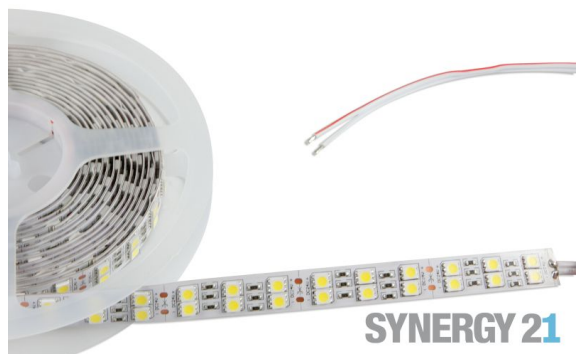

Synergy 21 Tira LED Flex DC24V/6A/144W blanco cálido, 5m

kwh/1000h:	144,00
Lúmenes:	9300
Vatio:	144,0
Vida útil nominal:	35000 Std.
Ciclos de conmutación:	50000
Temperatura ambiente óptima:	25 °C

Características técnicas:

- Alimentación: DC24V/6A/144W
- Temperatura termodinámica: 3000K
- Número de LEDs: 600 SMD5050,
- Flujo luminoso: 9300lm,
- Ángulo de enfoque: 120°
- Dimensiones: 5000 x 15 x 2,2mm
- interior

Atributos

Atributo	Valor
Abstrahlwinkel:	120
Ampere:	6
CC oder CV:	CV
CRI:	>80
Dimmbar:	abhängig vom Netzteil
EPREL_ANTI_GLARE_SHIELD:	false

Atributo	Valor
EPREL_BEAM_ANGLE:	Not applicable
EPREL_BEAM_ANGLE_CORRESPONDENCE:	SPHERE_360
EPREL_CAP_TYPE:	/
EPREL_CHROMATICITY_COORD_X:	0.429
EPREL_CHROMATICITY_COORD_Y:	0.394
EPREL_CLAIM_EQUIVALENT_POWER:	false
EPREL_COLOUR_RENDERING_INDEX:	87.7
EPREL_COLOUR_TUNEABLE_LIGHT_SOURCE:	false
EPREL_CONNECTED_LIGHT_SOURCE:	false
EPREL_CORRELATED_COLOUR_TEMP_TYPE:	RANGE
EPREL_DIMENSION_DEPTH:	500
EPREL_DIMENSION_HEIGHT:	2
EPREL_DIMENSION_WIDTH:	20
EPREL_DIMMABLE:	NO
EPREL_DIRECTIONAL:	NDLS
EPREL_ENERGY_CLASS:	F
EPREL_ENERGY_CONS_ON_MODE:	14
EPREL_ENVELOPE:	NO
EPREL_EQUIVALENT_POWER:	Not applicable
EPREL_HIGH_LUMINANCE_LIGHT_SOURCE:	false
EPREL_LIGHTING_TECHNOLOGY:	LED
EPREL_LUMEN_MAINTENANCE_FACTOR:	0.98
EPREL_LUMINOUS_FLUX:	1549
EPREL_MAINS:	NMLS
EPREL_MAX_BEAM_ANGLE:	Not applicable
EPREL_MAX_COLOUR_RENDERING_INDEX:	82
EPREL_MIN_BEAM_ANGLE:	Not applicable
EPREL_MIN_COLOUR_RENDERING_INDEX:	80
EPREL_POWER_ON_MODE:	15.1
EPREL_POWER_STANDBY:	0.00
EPREL_R9_COLOUR_RENDERING_INDEX:	33.49

Atributo	Valor
EPREL_REGISTRANT_NATURE:	MANUFACTURER
EPREL_SURVIVAL_FACTOR:	1.00
Grad:	120°
Länge:	5
LED Strip Breite:	15
LED Strip Höhe:	2.20
LED Strip Länge:	5000
Lichtfarbe:	warmweiß
Lichtfarbe Name:	warmweiß
Schutzklasse:	IP20
Volt:	24
Peso:	0.35 Kg