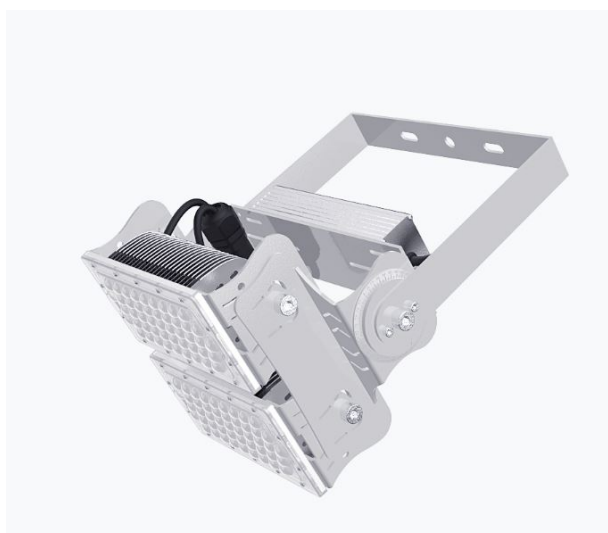

Atributos

Atributo	Valor
Abstrahlwinkel:	60
CRI:	>80
Dimmbar:	nein
Grösse:	300*250*330
LED - Gehäusefarbe:	silber
LED - Gehäusematerial:	Aluminium
Lichtfarbe:	neutralweiß
Lichtfarbe in Kelvin:	4000
Lumen:	32000
Schutzklasse:	IP65
Volt:	230
Peso:	5.1 Kg

Imágenes adicionales