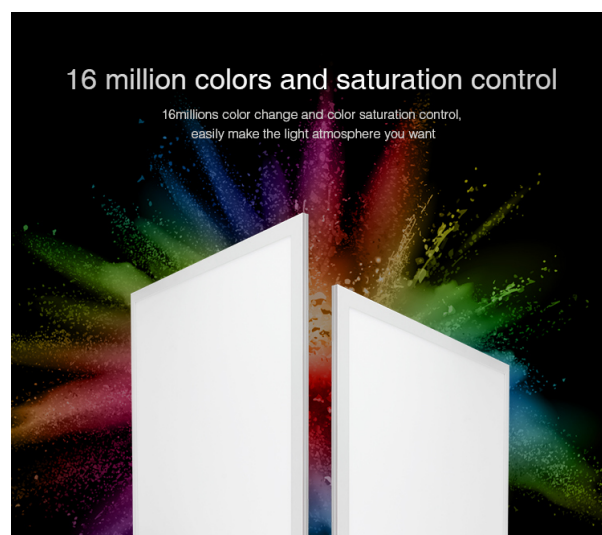

Merkmal	Wert
Ampere:	1
CC oder CV:	CV
CRI:	80
Dimmbar:	Ja
Grösse:	620*620*12
LED - Gehäusefarbe:	weiß
LED - Gehäusematerial:	Aluminium
Lichtfarbe:	RGB-WW
Lichtfarbe in Kelvin:	2700~6500
Lumen:	2800
UGR:	<19
Volt:	30-40
Gewicht:	4 Kg

Weitere Bilder