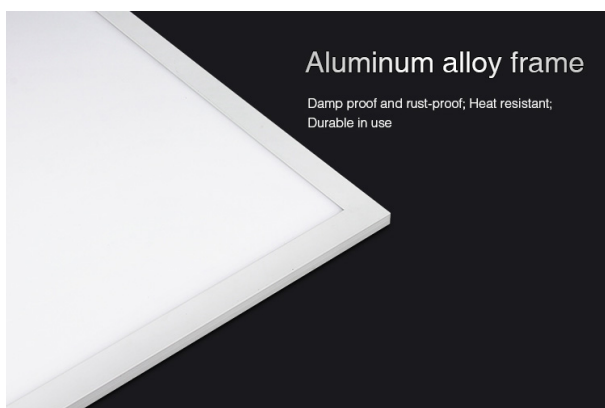

Fully Sealed design, ultra-thin frame

Fully sealed design; damp proof and anti-mosquito

COMPATIBLE REMOTE SHEET

Product	Compatible Remote