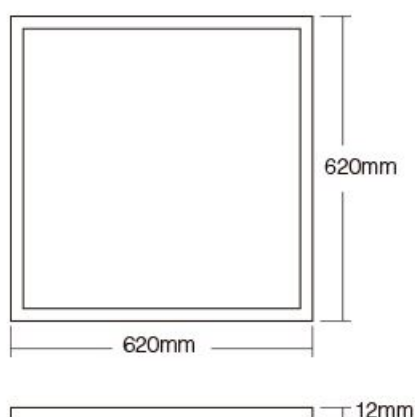

Merkmal	Wert
Ampere:	1
CC oder CV:	CV
CRI:	80
Dimmbar:	Ja
Grösse:	620*620*12
LED - Gehäusefarbe:	weiß
LED - Gehäusematerial:	Aluminium
Lichtfarbe:	RGB-WW
Lichtfarbe in Kelvin:	2700~6500
Lumen:	2800
UGR:	<19
Volt:	30-40
Gewicht:	4 Kg

Weitere Bilder