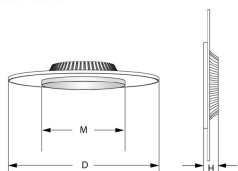

## Synergy 21 LED round light transparent 12W RL ww

kwh/1000h:	12,00
Lumens:	1050
Watt:	12,0
Nominal Service Life:	35000 Std.
Switching Cycles:	50000
Opt. Ambient Temperature.:	25 °C

Synergy 21 LED round light transparent  
Light-conducting lampshade: round (RL)  
Connection: 200-240 V/AC  
Wattage: 12 watts  
Lumen: 1080 lm  
CRI: >80  
Light colour: warm white  
Kelvin: 3000 ±200K  
Operating temperature: -20° +45° C  
Beam angle: 360°  
Size: Ø280mm  
Height: 42mm  
Weight: 1050 g  
Protection class: IP20 / IK05

## Attributes

Attribute	Value
Abstrahlwinkel:	360
Betriebstemperatur:	-20 bis +45
CRI:	>80
Dimmbar:	nein
Grösse:	Ø280*42
LED - Gehäusefarbe:	transparent
LED - Gehäusematerial:	Kunststoff
Lichtfarbe:	warmweiß
Lichtfarbe in Kelvin:	3000
Lumen:	1080
Schutzklasse:	IP20
Volt:	230
Weight:	1.05 Kg

## Additional Images

Dimension

	Dimension D (mm)	Dimension H (mm)	Dimension M (mm)
12W	280	42	163
18W	360	46	212
24W	420	46	212