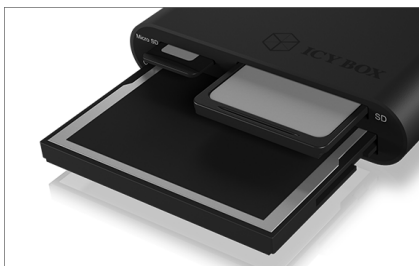

ICY BOX IB-CR301-U3

USB 3.0 externer Multi-Kartenleser

Haupteigenschaften

- Externer Multi-Kartenleser über USB 3.0
- USB 3.0 Anschluss mit bis zu 5 Gbit/s
- 3x Kartenleser Slot*: CF, SD, microSD
- Unterstützt SD 3.0 Spezifikation (SDXC I / SDHC I)
- HotSwap und Plug & Play
- Betriebssystem unabhängig

* Der Kartenleser kann nur mit einer SD / microSD / CF Karte zur Zeit arbeiten

Verpackungsinhalt
1x IB-CR301-U3, 1x Kurzanleitung

Verbindung herstellen

Verbinden Sie einfach die IB-CR301-U3 an einen externen USB 3.0 Anschluss und schon können Sie viele verschiedene Speicherkarten lesen oder beschreiben. Der USB 3.0 Anschluss ermöglicht Transferraten von bis zu 5 Gbit/s. So können Sie viele Bildern und lange Videos in kürzester Zeit kopieren.

Technische Daten

| | | | |
|----------------------------|-----------------|-----------------------------------|---------------------------------|
| Modell | IB-CR301-U3 | SD Version | Bis zu SD 3.0 (SDXC I / SDHC I) |
| Artikelnr. | 60354 | Kapazität | Bis zu 2 TB |
| EAN Code | 4250078166740 | HotSwap | Ja |
| Marke | ICY BOX | Plug & Play | Ja |
| Farbe | Schwarz | Externe Datenschnittstelle | 1x USB 3.0 bis zu 5 Gbit/s |
| Material | Aluminium | Betriebssystem | Betriebssystem unabhängig |
| Kartenunterstützung | CF, SD, microSD | Stromverbindung | Stromversorgung über USB |

ICY BOX **IB-CR301-U3** USB 3.0 externer Multi-Kartenleser

Wähle deine Karte

Die IB-CR301-U3 ist ein externer Kartenleser für eine CF, SD oder microSD Karte und kann mit PCs, Notebooks oder Smart TVs verwendet werden.