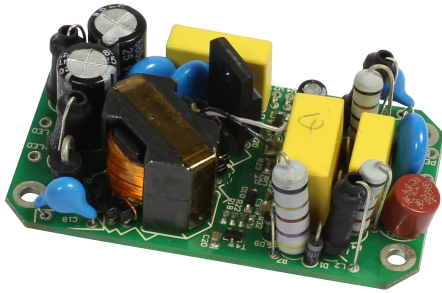

Synergy 21 Power supply unit - CC Driver ALL1085

Primary: 230V
Secondary: 320-350mA, 4-5Watt
for E27, E14, GU10v

Attributes

| Attribute | Value |
|-------------|-----------|
| Ampere: | 0,32-0,35 |
| CC oder CV: | CC |
| Dimmbar: | nein |
| Weight: | 0.1 Kg |

Accessories

| Part No. | Name |
|----------|-------------------------------------------------------------------------------------|
| 147265 | Netzkabel 230V Schutzkontakt CEE7(Stecker)->Open End mit Adernendhülsen, 1,8m,Black |