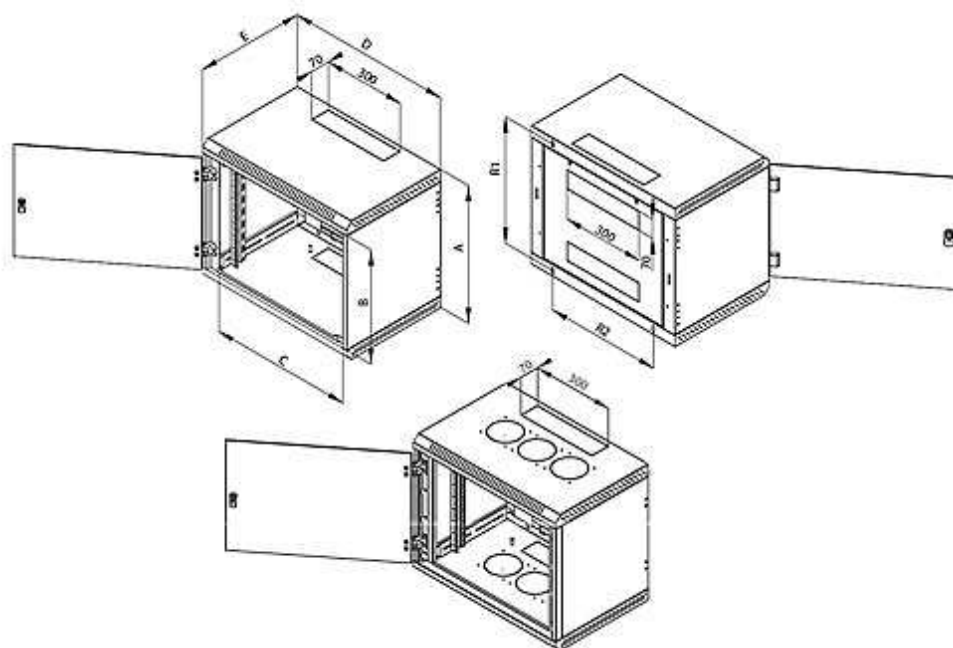

Datenschränke, Garderobenschränke

RBA-AS6

Beipack:

Türschlüssel 2x
 Holzschraube 6x50 4x
 Unterlegscheibe 6,6 4x
 Dübel 10 4x
 Käfigmutter M6 8x
 Bürstenleiste 1x

Material:

Sicherheitsglas gehärtet 4 mm
 Stahltiefziehblech

RBA - AS6										
Typ	A	B	C	D	E	R1	R2	Gewicht brutto (kg)	Gewicht netto (kg)	Empfohlene Maximallast (kg)
	(mm)									
RBA-04-AS6-CAX-A1	280	175	516	600	595	234	420	15,8	15,5	30
RBA-06-AS6-CAX-A1	370	265	516	600	595	324	420	18,0	17,7	
RBA-09-AS6-CAX-A1	500	395	516	600	595	454	420	21,1	20,8	
RBA-12-AS6-CAX-A1	635	530	516	600	595	589	420	24,3	24,0	

RBA-15-AS6-CAX-A1	770	665	516	600	595	724	420	27,6	27,2
RBA-18-AS6-CAX-A1	900	795	516	600	595	854	420	30,7	30,3

- **Beschreibung, Nutzung**
- **Mehr Infos**

Video

- **Datenschranke**
- **Datenzentren**

- **Standverteiler**
- **Wandverteiler**