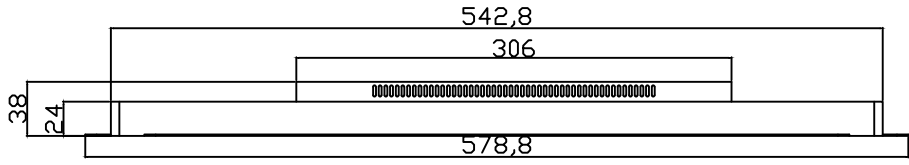

其余

SPCC	T=1.5	1件/套	
21.5后壳		比例	1:5
投影符号		年月日	2022/5
		工艺	