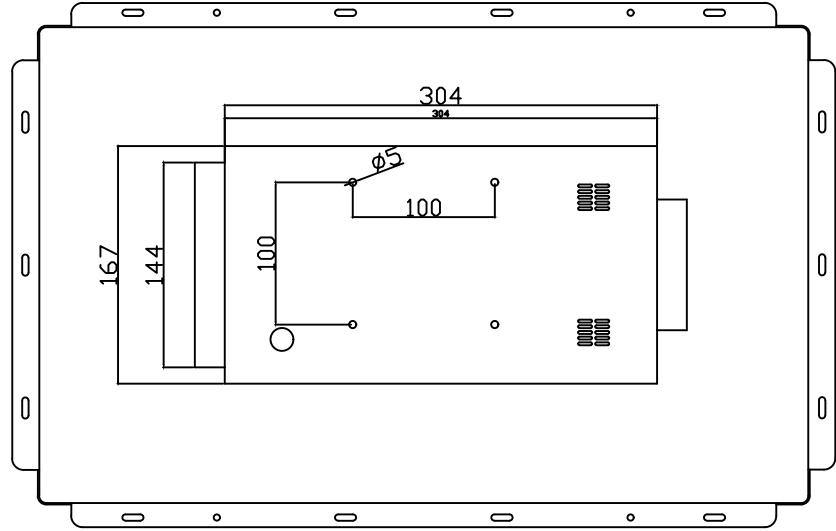

其余

SPCC	T=1.5	1件/套	
21.5后壳		比例	1:5
投影符号		年月日	2022/5
		工艺	