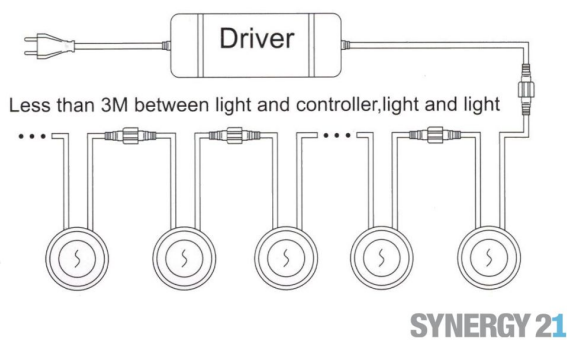

Attribute	Value
LED - Gehäusematerial:	Edelstahl
Lichtfarbe:	warmweiß
Schutzklasse:	IP67
Volt:	12
Weight:	0.04 Kg
Warranty:	24.00 Months

Additional Images

SYNERGY 21