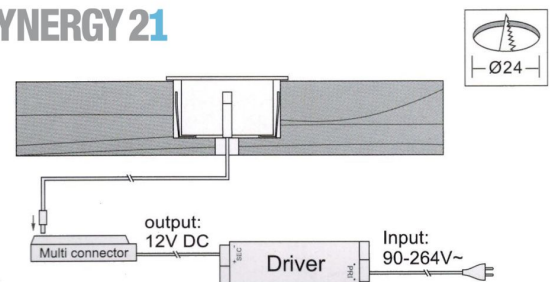

Attribute	Value
LED - Gehäusematerial:	Edelstahl
Lichtfarbe:	warmweiß
Schutzklasse:	IP67
Volt:	12
Weight:	0.04 Kg
Warranty:	24.00 Months

Additional Images

SYNERGY 21