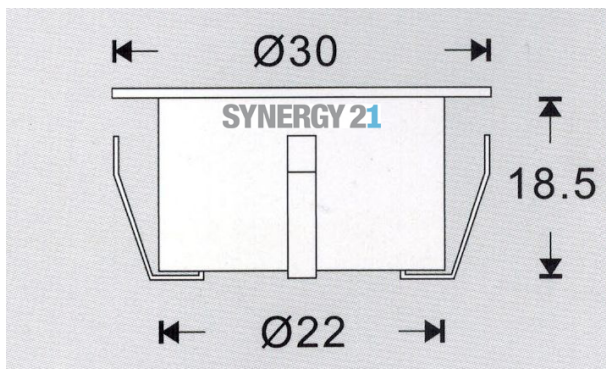

Attribute	Value
LED - Gehäusematerial:	Edelstahl
Lichtfarbe:	warmweiß
Schutzklasse:	IP67
Volt:	12
Weight:	0.04 Kg
Warranty:	24.00 Months

Additional Images