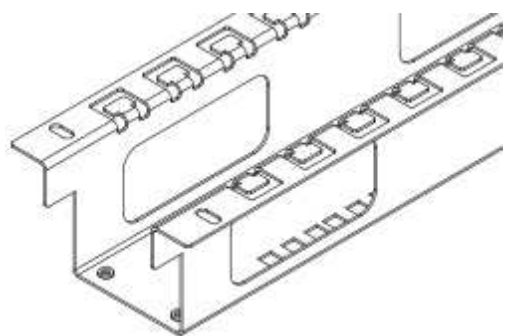

Datenschränke, Garderobenschränke

Optionales Stabilisierungsset

Optionales Stabilisierungsset					
Typ	Verteilerhöhe (HE)	Verteilerbreite (mm)	Verteiltiefe (mm)	Gewicht brutto (kg)	Gewicht netto (kg)
RAX-VR- T37-Y6	37	800	600	12,1	11,4
RAX-VR- T37-Y8	37	800	800	13,8	13,1
RAX-VR- T37-Y9	37	800	900	14,6	13,9
RAX-VR- T37-Y1	37	800	1000	15,4	14,7
RAX-VR- T37-Y0	37	800	1100	16,3	15,6
RAX-VR- T37-Y2	37	800	1200	17,1	16,4
RAX-VR- T42-Y6	42	800	600	13,4	12,7