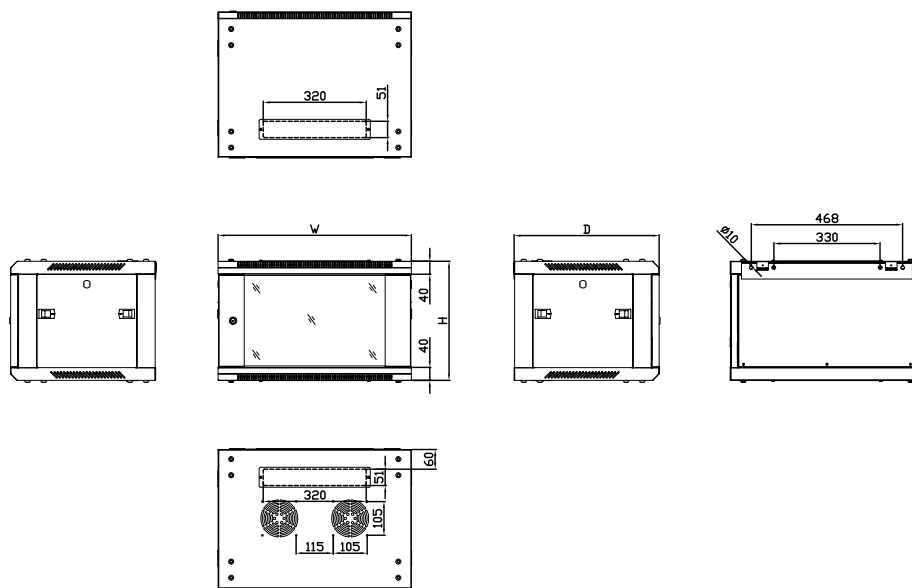

# **ALL-SMA6xxx Serie**

**19" Wandgehäuse, 1-teilig**  
**Flat Pack (zerlegt)**

**Veränderbare 19" Streben**

**Abnehmbare Seitenteile**

**Rückansicht**

**Seitenteile mit Schloss**

### Bestandteile des Wandgehäuses

- |                            |  |
|----------------------------|--|
| <b>1. 1x Obere Platte</b>  | <b>6. 4x Horizontale Balken</b>        |
| <b>2. 1x Untere Platte</b> | <b>7. 2x L-Typ Montagehalterung</b>    |
| <b>3. 2x Rahmen</b>        | <b>8. 1x Rückwand</b>                  |
| <b>4. 1x Vordertür</b>     | <b>9. 1x Montagebügel</b>              |
| <b>5. 2x Seitenteil</b>    | <b>10. 4x Vertikale Montageschiene</b> |