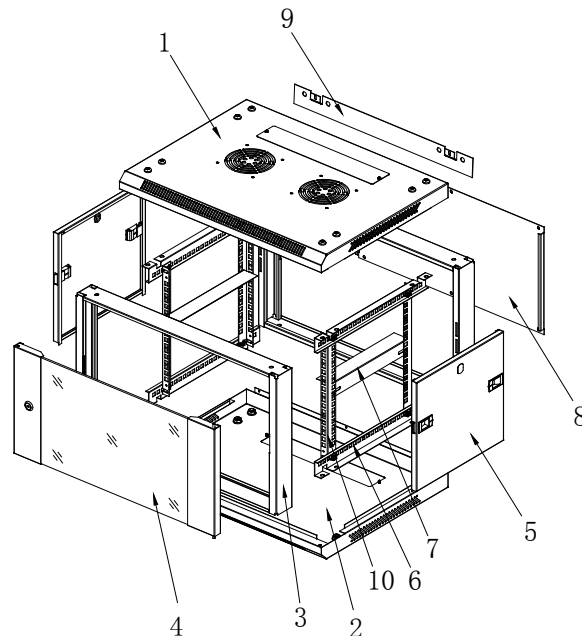

# **ALL-SMA6xxx Serie**

**19" Wandgehäuse, 1-teilig**  
**Flat Pack (zerlegt)**

**Veränderbare 19" Streben**

**Abnehmbare Seitenteile**

**Rückansicht**

**Seitenteile mit Schloss**

### Bestandteile des Wandgehäuses

- |                            |  |
|----------------------------|--|
| <b>1. 1x Obere Platte</b>  | <b>6. 4x Horizontale Balken</b>        |
| <b>2. 1x Untere Platte</b> | <b>7. 2x L-Typ Montagehalterung</b>    |
| <b>3. 2x Rahmen</b>        | <b>8. 1x Rückwand</b>                  |
| <b>4. 1x Vordertür</b>     | <b>9. 1x Montagebügel</b>              |
| <b>5. 2x Seitenteil</b>    | <b>10. 4x Vertikale Montageschiene</b> |