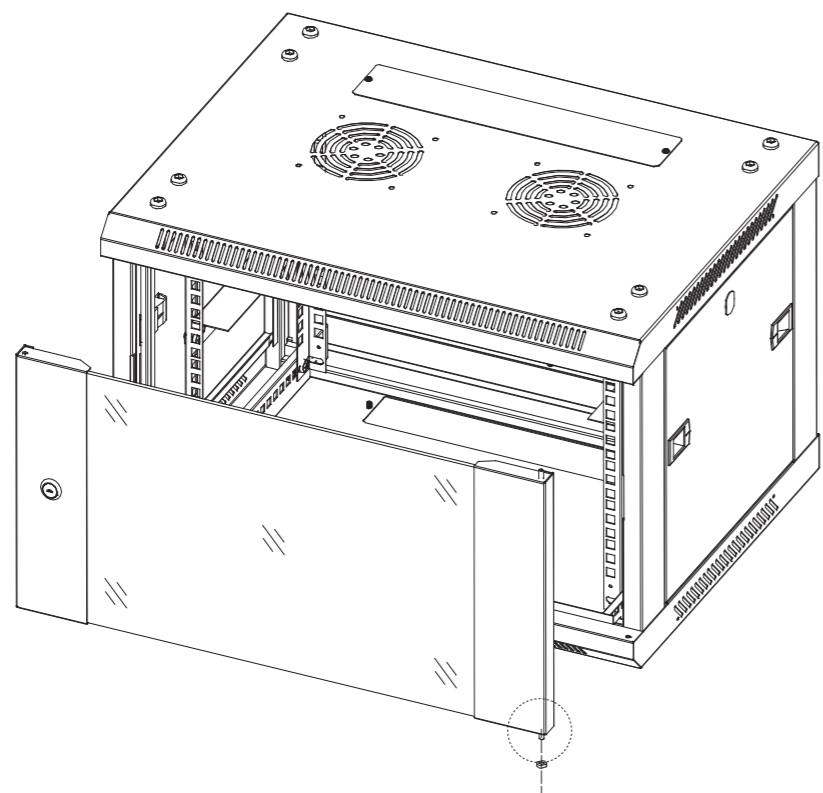

(6) Assembly the front door with 1pcs white plastic washer and bolt. And toolless assembly the side doors.
Note:After assembly,please adjust the diagonal size of the cabinet to ensure homogeneous space for all doors and all doors work well.