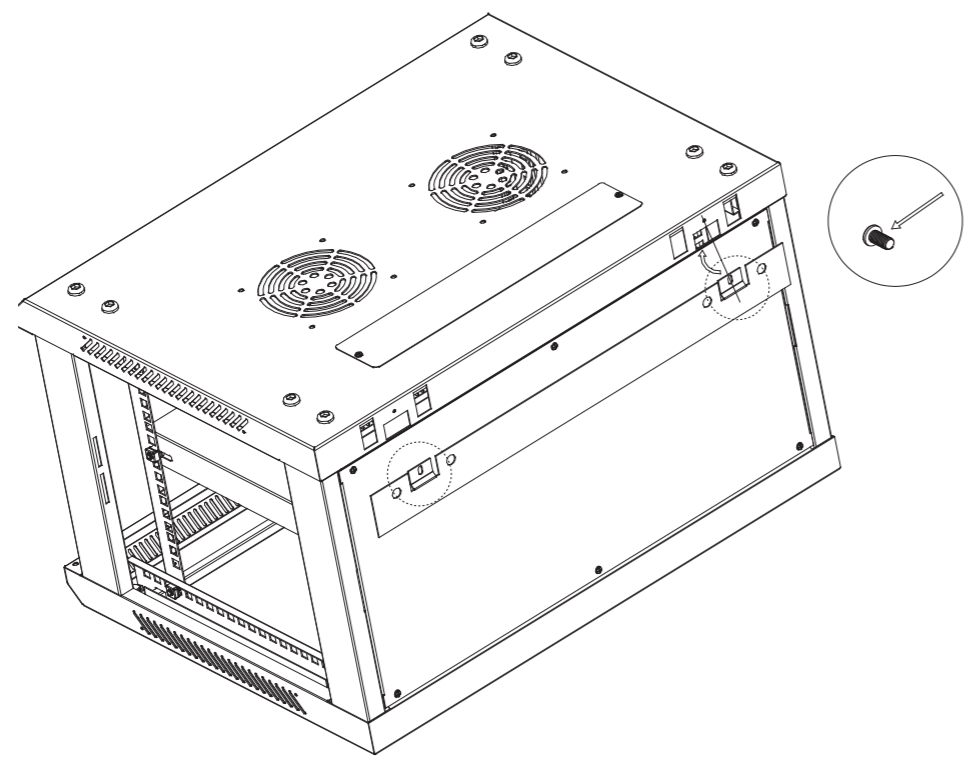

SMA Wall-mounted Cabinet (Single Section) Assembly Manual

(5) Assembly the mounting bracket by 2pcs M4*8 self- tapping screws.