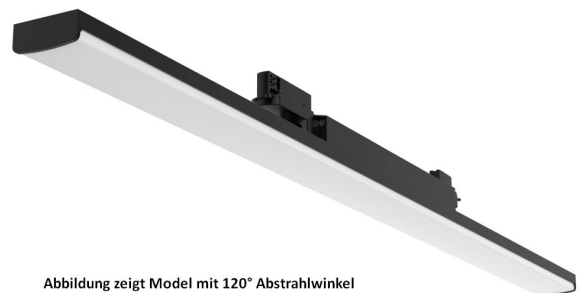

Model: VLE in black
 ERCO compatible, 3-phase track
 Housing: Injection moulded aluminium in black
 Watt: 48 watts, adjustable: 34/40/44 watts
 PS: Tridonic, 5-year guarantee°
 Beam angle: 60° (DS25°/30°/90°/120° on request)
 Lumen: 7200LM
 CRI: >90
 Light colour: neutral white
 Kelvin: 4000K
 Operating voltage: AC 220-240V /50-60HZ
 Size: 1150*65mm
 IES files available on request

Energy efficiency class: A++
 kWh/1000h: 48

Attributes

Attribute	Value
Abstrahlwinkel:	60

Attribute	Value
CRI:	>90
Dimmbar:	nein
Grösse:	1150*65
LED - Gehäusefarbe:	schwarz
LED - Gehäusematerial:	Aluminium
Lichtfarbe:	neutralweiss
Lichtfarbe in Kelvin:	4000
Lumen:	7200
Schutzklasse:	IP20
Sockel:	3Phasen
Volt:	230
Weight:	1.5 Kg
Warranty:	60.00 Months

Additional Images

Abbildung zeigt Model mit 60° Abstrahlwinkel

Abbildung zeigt Model mit 120° Abstrahlwinkel

Abbildung zeigt Model mit 120° Abstrahlwinkel

Accessories

Part No.	Name
233432	Powergear 3PH AUFBAUSCHIENE, Weiss, 1 meter
233434	Powergear 3PH AUFBAUSCHIENE, Schwarz, 1 meter
233435	Powergear 3PH AUFBAUSCHIENE, Weiss, 2 meter
233436	Powergear 3PH AUFBAUSCHIENE, Schwarz, 2 meter
233437	Powergear 3PH AUFBAUSCHIENE, weiß, 3 meter
233438	Powergear 3PH AUFBAUSCHIENE, Schwarz, 3 meter
233439	Powergear 3PH EINBAUSCHIENE, Weiß, 1 meter
233440	Powergear 3PH EINBAUSCHIENE, Schwarz, 1 meter
233442	Powergear 3PH EINBAUSCHIENE, Weiß, 2 meter
233445	Powergear 3PH EINBAUSCHIENE, Schwarz, 2 meter
233446	Powergear 3PH EINBAUSCHIENE, Weiß, 3 meter
233447	Powergear 3PH EINBAUSCHIENE, Schwarz, 3 meter