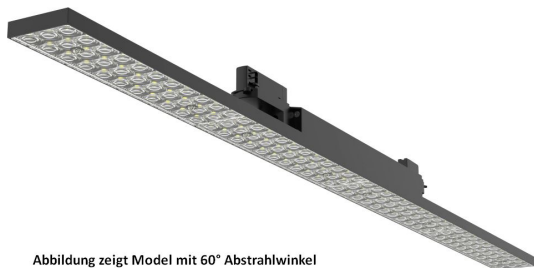

Synergy 21 LED track series for track VLE series 48W, 60°, nw, CRI>90

Abbildung zeigt Model mit 60° Abstrahlwinkel

kwh/1000h:	48,00
Lumens:	7200
Watt:	48,0
Nominal Service Life:	35000 Std.
Switching Cycles:	50000
Opt. Ambient Temperature.:	25 °C

Model: VLE in black
 ERCO compatible, 3-phase track
 Housing: Injection moulded aluminium in black
 Watt: 48 watts, adjustable: 34/40/44 watts
 PS: Tridonic, 5-year guarantee°
 Beam angle: 60° (DS25°/30°/90°/120° on request)
 Lumen: 7200LM
 CRI: >90
 Light colour: neutral white
 Kelvin: 4000K
 Operating voltage: AC 220-240V /50-60HZ
 Size: 1150*65mm
 IES files available on request

Energy efficiency class: A++
 kWh/1000h: 48

Attributes

Attribute	Value
Abstrahlwinkel:	60

Attribute	Value
CRI:	>90
Dimmbar:	nein
Grösse:	1150*65
LED - Gehäusefarbe:	schwarz
LED - Gehäusematerial:	Aluminium
Lichtfarbe:	neutralweiss
Lichtfarbe in Kelvin:	4000
Lumen:	7200
Schutzklasse:	IP20
Sockel:	3Phasen
Volt:	230
Weight:	1.5 Kg
Warranty:	60.00 Months

Additional Images

Abbildung zeigt Model mit 60° Abstrahlwinkel

Abbildung zeigt Model mit 120° Abstrahlwinkel

Abbildung zeigt Model mit 120° Abstrahlwinkel

Accessories

Part No.	Name
233432	Powergear 3PH AUFBAUSCHIENE, Weiss, 1 meter
233434	Powergear 3PH AUFBAUSCHIENE, Schwarz, 1 meter
233435	Powergear 3PH AUFBAUSCHIENE, Weiss, 2 meter
233436	Powergear 3PH AUFBAUSCHIENE, Schwarz, 2 meter
233437	Powergear 3PH AUFBAUSCHIENE, weiß, 3 meter
233438	Powergear 3PH AUFBAUSCHIENE, Schwarz, 3 meter
233439	Powergear 3PH EINBAUSCHIENE, Weiß, 1 meter
233440	Powergear 3PH EINBAUSCHIENE, Schwarz, 1 meter
233442	Powergear 3PH EINBAUSCHIENE, Weiß, 2 meter
233445	Powergear 3PH EINBAUSCHIENE, Schwarz, 2 meter
233446	Powergear 3PH EINBAUSCHIENE, Weiß, 3 meter
233447	Powergear 3PH EINBAUSCHIENE, Schwarz, 3 meter