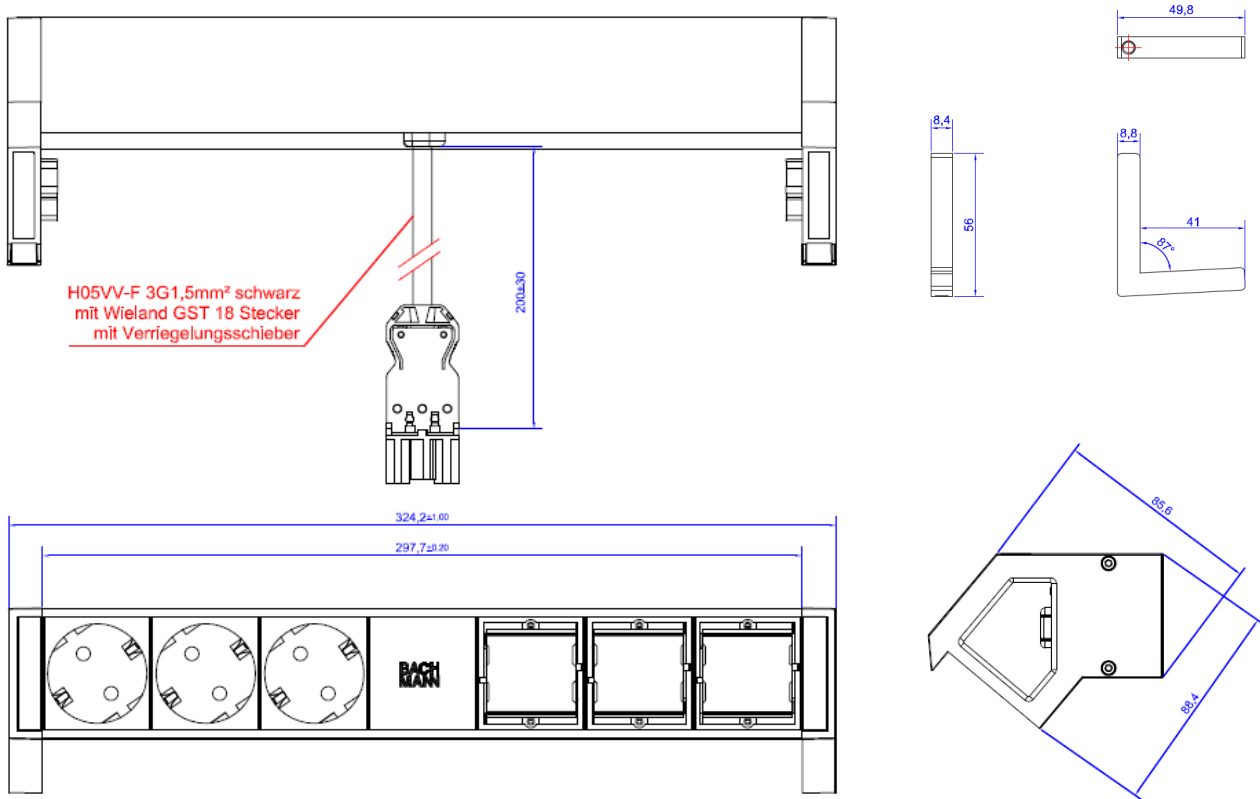

Skizze / Bild

DESK2 3xSchutzkontaktsteckdosen 3xABD mit 0,2m H05VV-F3G1,5mm² mit GST18/3 Stecker	DESK2 3xGerman type sockets 3xcover for custom modules with 0,2m H05VV-F3G1,5mm² with GST18/3 plug
Steckdosen: <ul style="list-style-type: none"> Nach IEC 60884, VDE 0620-1 2-polig mit Schutzkontakt, mit Kinderschutz 16A/3680W, AC250V, IP20, 35° schwarz 	Steckdosen: <ul style="list-style-type: none"> According IEC 60884, VDE 0620-1 2-pole with earthing contact, incl. child protection 16A/3680W, AC250V, IP20, 35° Black
Custom Module: <ul style="list-style-type: none"> 3x ABD für Custom Module 	Custom Module: <ul style="list-style-type: none"> 3x cover for custom modules
Anschluss: <ul style="list-style-type: none"> Nicht wiederanschließbar, Endkappen genietet 0,2m H05VV-F3G 1,5mm² schwarz mit Wieland GST18/3 Stecker schwarz verriegelbar 	Connection: <ul style="list-style-type: none"> Non-rewireable, riveted endcaps 0,2m H05VV-F3G 1,5mm² black with Wieland GST18/3 plug black lockable
Befestigung: <ul style="list-style-type: none"> Über Haltewinkel (schwarz) 	Mounting: <ul style="list-style-type: none"> Via holding flanges (black)
Material: <ul style="list-style-type: none"> Kunststoff: PA6 GF 30 V1, Glühdraht-Prüfung bis 850°C Profil und Rückenblende: Aluminium 	Material: <ul style="list-style-type: none"> Plastic: PA6 GF 30 V1, glow wire resistant up to 850°C Profile and back cover: Aluminum
Lackierung (Endkappen, Profil und Rückenblende): <ul style="list-style-type: none"> INOX 	Painting (endcaps, profile and back cover): <ul style="list-style-type: none"> INOX
Abmessungen: <ul style="list-style-type: none"> Gemäß Zeichnung 	Measurements: <ul style="list-style-type: none"> According to drawing
Lieferform: <ul style="list-style-type: none"> In Kartonbox verpackt 	Packing: <ul style="list-style-type: none"> In carton box
Lieferumfang: <ul style="list-style-type: none"> 1x Steckdosenleiste 2x Haltewinkel (Schwarz) 	Extent of delivery: <ul style="list-style-type: none"> 1x socket strip 2x holding brackets (black)