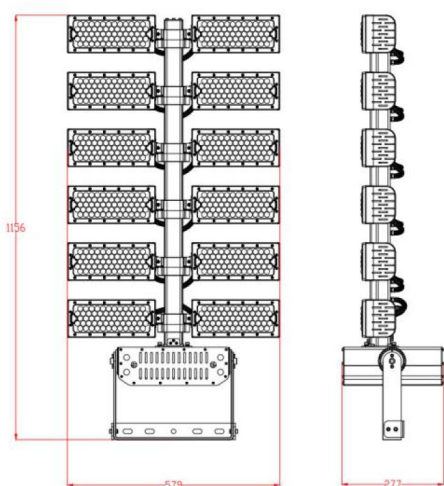

Atributo	Valor
Abstrahlwinkel:	90
CRI:	>80
Dimmbar:	nein
Grösse:	1156*277*579
LED - Gehäusefarbe:	schwarz
LED - Gehäusematerial:	Aluminium
Lichtfarbe:	kaltweiß
Lichtfarbe in Kelvin:	5000
Lumen:	237600
Schutzklasse:	IP66
Volt:	230
Peso:	34.8 Kg
Garantía:	60.00 Meses

Imágenes adicionales