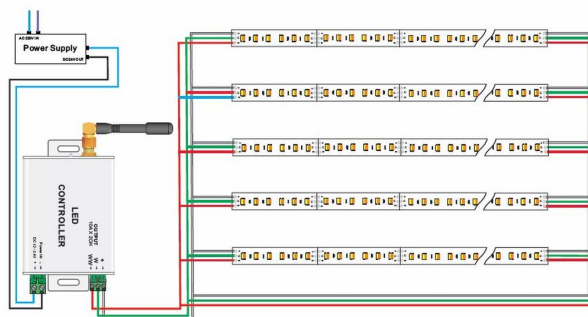

## Attributes

Attribute	Value
Abstrahlwinkel:	120
Ampere:	4
CC oder CV:	CV
CRI:	>80
Dimmbar:	abhängig vom Netzteil
Länge:	5
LED Strip Klebeband:	ja
LED Strip Breite:	10
LED Strip Höhe:	30
LED Strip kürzbar:	50
LED Strip Länge:	5000
Lichtfabe in Kelvin:	3000-7000
Lichtfarbe:	dual weiß, CCT
Lichtfarbe in Kelvin:	3000-7000
Lichtfarbe Name:	dual weiß, CCT
Lumen:	6000
Schutzklasse:	IP20
Volt:	24
Weight:	0.15 Kg
Warranty:	24.00 Months

## Additional Images

Radiation diagram

#### How to connect Flexible strip

Below shows you how to connect the flexible strip to power supplies.