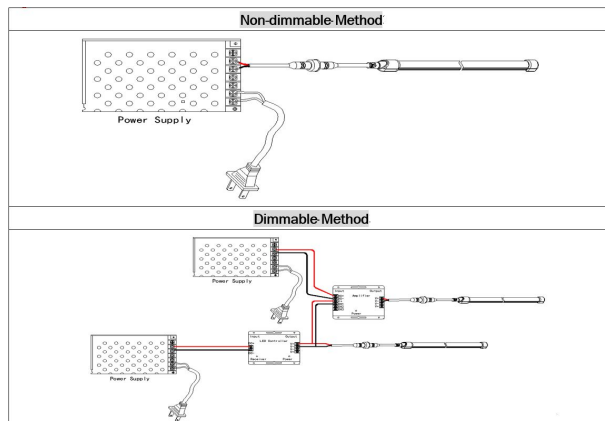

- Largo: 5m
- Voltaje: 24V,
- Potencia: 14W/m, 70W ±10%
- CCT: 3000K, CRI>80
- Flujo luminoso: 600lm/m, Total: 3000lm ±10%
- Ángulo de enfoque: 120°
- Protección: IP40
- Número de LEDs: 120/m, SMD3014
- Dimensiones: 5000*10*20 mm
- Temperatura de funcionamiento: -20°C hasta +45°C
- Clase de eficiencia energética: B
- kWh/1000h: 77

Atributos

Atributo	Valor
Abstrahlwinkel:	120

Atributo	Valor
Ampere:	2.90
CC oder CV:	CV
CRI:	>80
Dimmbar:	abhängig vom Netzteil
Länge:	5
LED Strip Klebeband:	nein
LED Strip Breite:	10
LED Strip Höhe:	20
LED Strip Klebeband:	nein
LED Strip kürzbar:	50
LED Strip Länge:	5000
Lichtfabe in Kelvin:	4500
Lichtfarbe:	neutralweiß
Lichtfarbe in Kelvin:	4500
Lichtfarbe Name:	neutralweiß
Lumen:	3000
Schutzklasse:	IP65
Volt:	24
Peso:	0.5 Kg

Imágenes adicionales

Accesorios

Número de artículo	Denominación
153195	Synergy 21 LED Flex Strip NEON SB zub. Anschluss gerade
153201	Synergy 21 LED Flex Strip NEON SB zub. Klammer
153203	Synergy 21 Carril para LED Flex Strip NEON
153204	Synergy 21 LED Flex Strip NEON SB + TB zub. Anschlusskabel
138411	Osram Element Alimentación 24V/90W
125198	Mean Well LPV-150-24 Alimentación 24V/150W IP67
93682	Mean Well HLG-150H-24 Alimentación 24V/150W IP65 Regulable
156668	Osram Alimentación 24V/250W IP67
98273	Synergy 21 LED Flex Strip zub. Testklemmen für Single Color
181661	Mean Well WPD-06 Dimmer EnOcean wireless PWM