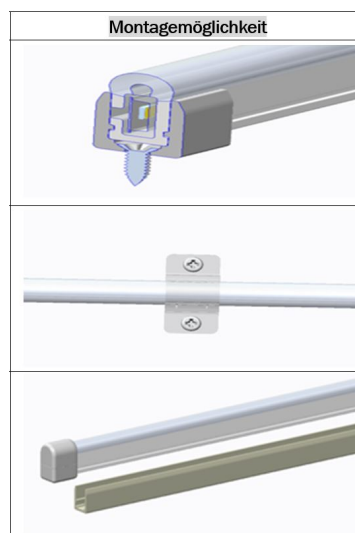

- Largo: 5m
- Voltaje: 24V,
- Potencia: 14W/m, 70W ±10%
- CCT: 3000K, CRI>80
- Flujo luminoso: 600lm/m, Total: 3000lm ±10%
- Ángulo de enfoque: 120°
- Protección: IP40
- Número de LEDs: 120/m, SMD3014
- Dimensiones: 5000*10*20 mm
- Temperatura de funcionamiento: -20°C hasta +45°C
- Clase de eficiencia energética: B
- kWh/1000h: 77

Atributos

Atributo	Valor
Abstrahlwinkel:	120

Atributo	Valor
Ampere:	2.90
CC oder CV:	CV
CRI:	>80
Dimmbar:	abhängig vom Netzteil
Länge:	5
LED Strip Klebeband:	nein
LED Strip Breite:	10
LED Strip Höhe:	20
LED Strip Klebeband:	nein
LED Strip kürzbar:	50
LED Strip Länge:	5000
Lichtfabe in Kelvin:	4500
Lichtfarbe:	neutralweiß
Lichtfarbe in Kelvin:	4500
Lichtfarbe Name:	neutralweiß
Lumen:	3000
Schutzklasse:	IP65
Volt:	24
Peso:	0.5 Kg

Imágenes adicionales

Accesorios

Número de artículo	Denominación
153195	Synergy 21 LED Flex Strip NEON SB zub. Anschluss gerade
153201	Synergy 21 LED Flex Strip NEON SB zub. Klammer
153203	Synergy 21 Carril para LED Flex Strip NEON
153204	Synergy 21 LED Flex Strip NEON SB + TB zub. Anschlusskabel
138411	Osram Element Alimentación 24V/90W
125198	Mean Well LPV-150-24 Alimentación 24V/150W IP67
93682	Mean Well HLG-150H-24 Alimentación 24V/150W IP65 Regulable
156668	Osram Alimentación 24V/250W IP67
98273	Synergy 21 LED Flex Strip zub. Testklemmen für Single Color
181661	Mean Well WPD-06 Dimmer EnOcean wireless PWM