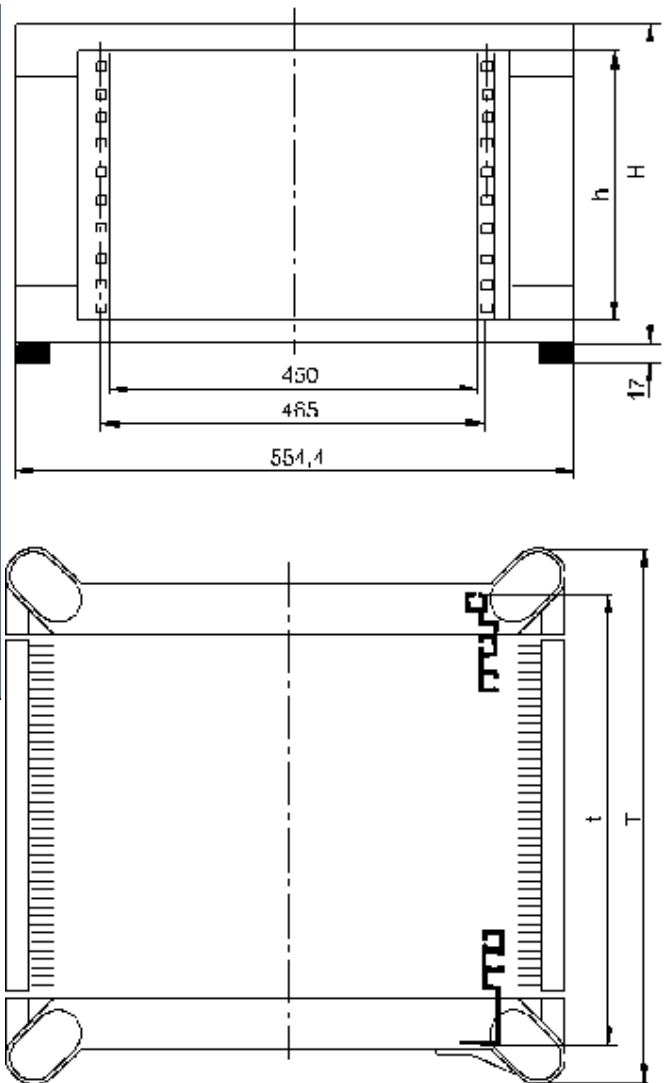

DoubleProRack 19" Gehäuse ohne Fronttür

| DoubleProRack | | | | | Bestellnummer | |
|---------------------------|-----------------------|---------------------|----------------|-------------------|---------------|--|
| 19" Gehäuse ohne Fronttür | | | | | | |
| Breite [mm] | Schrantiefe T [mm] | Nutztiefe t [mm] | Höhe H [mm] | Einbauhöhe [U] | h [mm] | |

DoubleProRack 19" Gehäuse ohne Fronttür

| | | | | | | |
|-------|-----|-----|--------|----|---------|---------------------|
| | | | 178 | 3 | 132 | 01.243.503.1 |
| | | | 311,2 | 6 | 265,9 | 01.243.506.1 |
| | | | 444,5 | 9 | 399,2 | 01.243.509.1 |
| | 500 | 460 | 577,9 | 12 | 532,6 | 01.243.512.1 |
| | | | 711,4 | 15 | 666,1 | 01.243.515.1 |
| | | | 844,6 | 18 | 799,3 | 01.243.518.1 |
| | | | 978,1 | 21 | 932,8 | 01.243.521.1 |
| | | | 1111,3 | 24 | 1066,0 | 01.243.524.1 |
| | | | 311,2 | 6 | 265,9 | 01.243.606.1 |
| | | | 444,5 | 9 | 399,2 | 01.243.609.1 |
| | 600 | 560 | 577,9 | 12 | 532,6 | 01.243.612.1 |
| 554,4 | | | 711,4 | 15 | 666,1 | 01.243.615.1 |
| | | | 844,6 | 18 | 799,3 | 01.243.618.1 |
| | | | 978,1 | 21 | 932,8 | 01.243.621.1 |
| | | | 1111,3 | 24 | 1066,0 | 01.243.624.1 |
| | | | 577,9 | 12 | 532,6 | 01.243.712.1 |
| | 700 | 660 | 711,4 | 15 | 666,1 | 01.243.715.1 |
| | | | 844,6 | 18 | 799,3 | 01.243.718.1 |
| | | | 978,1 | 21 | 932,8 | 01.243.721.1 |
| | | | 1111,3 | 24 | 1066,0. | 01.243.724.1 |
| | | | 711,4 | 15 | 666,1 | 01.243.815.1 |
| | 800 | 760 | 844,6 | 18 | 799,3 | 01.243.818.1 |
| | | | 978,1 | 21 | 932,8 | 01.243.821.1 |
| | | | 1111,3 | 24 | 1066,0 | 01.243.824.1 |

- für Einbauten nach IEC 297-3
- Seitenverkleidungen und Rückwand abnehmbar
- Ableitung der Verlustwärme durch Eigenkonvektion an der Rückwand (oder optional mit Lüftereinheit)

Belastbarkeit

- 1500 N statisch