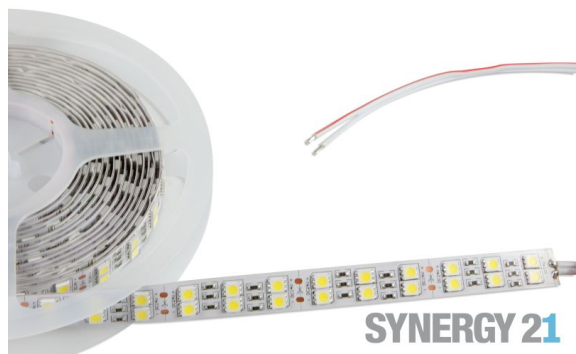

Synergy 21 Tira LED Flex DC24V/6A/144W blanco cálido, 5m

kwh/1000h:	144,00
Lúmenes:	9300
Vatio:	144,0
Vida útil nominal:	35000 Std.
Ciclos de conmutación:	50000
Temperatura ambiente óptima:	25 °C

Características técnicas:

- Alimentación: DC24V/6A/144W
- Temperatura termodinámica: 3000K
- Número de LEDs: 600 SMD5050,
- Flujo luminoso: 9300lm,
- Ángulo de enfoque: 120°
- Dimensiones: 5000 x 15 x 2,2mm
- interior

Atributos

Atributo	Valor
Abstrahlwinkel:	120
Ampere:	6
CC oder CV:	CV
CRI:	>80
Dimmbar:	abhängig vom Netzteil
Grad:	120°

Atributo	Valor
Länge:	5
LED Strip Breite:	15
LED Strip Höhe:	2.20
LED Strip Länge:	5000
Lichtfarbe:	warmweiß
Lichtfarbe Name:	warmweiß
Schutzklasse:	IP20
Volt:	24
Peso:	0.35 Kg
Garantía:	60.00 Meses

Imágenes adicionales

Accesorios

Número de artículo	Denominación
81069	Synergy 21 Enchufe DC con borne de tornillo
81068	Synergy 21 Conector DC con borne de tornillo
81741	Synergy 21 Clip fijación de silicona para tiras LED, Pack de
125198	Mean Well LPV-150-24 Alimentación 24V/150W IP67
93682	Mean Well HLG-150H-24 Alimentación 24V/150W IP65 Regulable