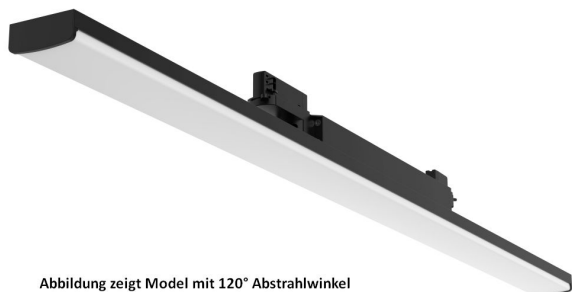

Model: VLE in white
 ERCO compatible, 3-phase track
 Housing: Injection moulded aluminium in white
 Watt: 48 watts, adjustable: 34/40/44 watts
 PS: Tridonic, 5-year guarantee°
 Beam angle: 60° (DS25°/30°/90°/120° on request)
 Lumen: 7200LM
 CRI: >90
 Light colour: neutral white
 Kelvin: 4000K
 Operating voltage: AC 220-240V /50-60HZ
 Size: 1150*65mm
 IES files available on request

Energy efficiency class: A++
 kWh/1000h: 48

Attributes

Attribute	Value
Abstrahlwinkel:	60

Attribute	Value
CRI:	>90
Dimmbar:	nein
Grösse:	1150*65
LED - Gehäusefarbe:	weiss
LED - Gehäusematerial:	Aluminium
Lichtfarbe:	neutralweiss
Lichtfarbe in Kelvin:	4000
Lumen:	7200
Schutzklasse:	IP20
Sockel:	3Phasen
Volt:	230
Weight:	1.5 Kg
Warranty:	60.00 Months

Additional Images

Abbildung zeigt Model mit 60° Abstrahlwinkel

Abbildung zeigt Model mit 120° Abstrahlwinkel

Abbildung zeigt Model mit 120° Abstrahlwinkel

Accessories

Part No.	Name
233432	Powergear 3PH AUFBAUSCHIENE, Weiss, 1 meter
233434	Powergear 3PH AUFBAUSCHIENE, Schwarz, 1 meter
233435	Powergear 3PH AUFBAUSCHIENE, Weiss, 2 meter
233436	Powergear 3PH AUFBAUSCHIENE, Schwarz, 2 meter
233437	Powergear 3PH AUFBAUSCHIENE, weiß, 3 meter
233438	Powergear 3PH AUFBAUSCHIENE, Schwarz, 3 meter
233439	Powergear 3PH EINBAUSCHIENE, Weiß, 1 meter
233440	Powergear 3PH EINBAUSCHIENE, Schwarz, 1 meter
233442	Powergear 3PH EINBAUSCHIENE, Weiß, 2 meter
233445	Powergear 3PH EINBAUSCHIENE, Schwarz, 2 meter
233446	Powergear 3PH EINBAUSCHIENE, Weiß, 3 meter
233447	Powergear 3PH EINBAUSCHIENE, Schwarz, 3 meter