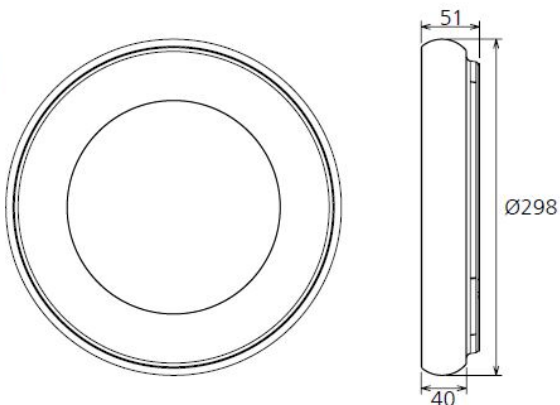

Attribute	Value
Betriebstemperatur:	-20 bis +45
CRI:	>80
Dimmbar:	TRIAC
Grösse:	Ø298*51
LED - Gehäusefarbe:	silber
LED - Gehäusematerial:	Kunststoff
Lichtfarbe:	neutralweiß
Lichtfarbe in Kelvin:	4000
Lumen:	1860
Schutzklasse:	IP20
Volt:	230
Weight:	1 Kg
Warranty:	60.00 Months

Additional Images