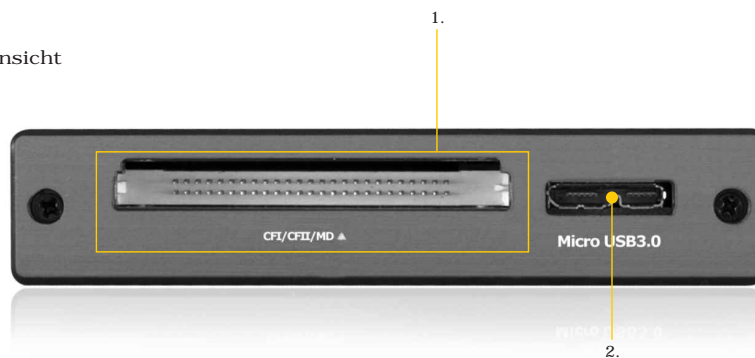

### Hauptmerkmale

- USB 3.0 Schnittstelle für Superspeed bis zu 5 Gbit/s
- Premium Aluminium Gehäuse
- 6x Kartenleser Slot
- Unterstützt über 60 verschiedene Speicherkarten
- Integrierte Magnetstreifen
- Betriebssystem unabhängig

### Verbindung mit der IB-869a

Verbinden Sie einfach die IB-869a an einen externen USB 3.0 Anschluss, sodann können Sie über 60 verschiedene Speicherkarten lesen oder beschreiben. Der USB 3.0 Anschluss ermöglicht einen höheren Datendurchsatz als USB 2.0. So können Sie viele Bildern und lange Videos in kürzester Zeit kopieren.

### Technische Daten

Modell	IB-869a
Artikel Nr.	20076
EAN Code	4250078162445
Marke	ICY BOX
Artikel Text	Externer USB 3.0 Multi Kartenleser
Farbe	Grau
Material	Aluminium, Kunststoff
Speicherkartenunterstützung	Übergeordnete Kartenformate: xD, SD, SDHC, SDXC, MMC, RS MMC, MicroSD, CFI, CFII, MD, MS, MS Pro, MS Pro Duo, M2
Datenschnittstelle	6x Kartenleser Slot
Betriebssystem	Betriebssystem unabhängig
Übertr.geschwindigkeit	USB 3.0 bis zu 5 Gbit/s
Ein-/Ausschalter	Nein
LED	Betrieb und Zugriff
Stromverbindung	Stromversorgung über USB

Frontansicht

1. Kartenleser Slot (5x)
2. LED Betrieb und Zugriff
3. Integrierte Magnetstreifen halten auf allen magnetischen Oberflächen

Rückansicht

1. Kartenleser Slot (1x)
2. Micro USB 3.0 Anschluss

Verpackungsinhalt : 1x IB-869a, 1x USB 3.0 Kabel, 1x Handbuch