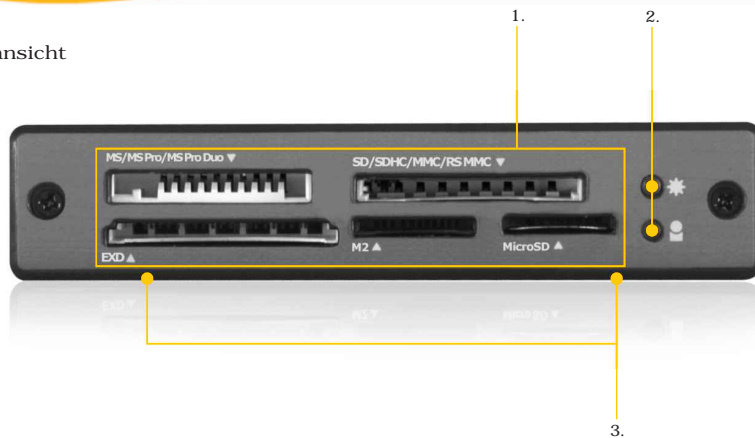

### Hauptmerkmale

- USB 3.0 Schnittstelle für Superspeed bis zu 5 Gbit/s
- Premium Aluminium Gehäuse
- 6x Kartenleser Slot
- Unterstützt über 60 verschiedene Speicherkarten
- Integrierte Magnetstreifen
- Betriebssystem unabhängig

### Verbindung mit der IB-869a

Verbinden Sie einfach die IB-869a an einen externen USB 3.0 Anschluss, sodann können Sie über 60 verschiedene Speicherkarten lesen oder beschreiben. Der USB 3.0 Anschluss ermöglicht einen höheren Datendurchsatz als USB 2.0. So können Sie viele Bildern und lange Videos in kürzester Zeit kopieren.

### Technische Daten

Modell	IB-869a
Artikel Nr.	20076
EAN Code	4250078162445
Marke	ICY BOX
Artikel Text	Externer USB 3.0 Multi Kartenleser
Farbe	Grau
Material	Aluminium, Kunststoff
Speicherkartenunterstützung	Übergeordnete Kartenformate: xD, SD, SDHC, SDXC, MMC, RS MMC, MicroSD, CFI, CFII, MD, MS, MS Pro, MS Pro Duo, M2
Datenschnittstelle	6x Kartenleser Slot
Betriebssystem	Betriebssystem unabhängig
Übertr.geschwindigkeit	USB 3.0 bis zu 5 Gbit/s
Ein-/Ausschalter	Nein
LED	Betrieb und Zugriff
Stromverbindung	Stromversorgung über USB

Frontansicht

1. Kartenleser Slot (5x)
2. LED Betrieb und Zugriff
3. Integrierte Magnetstreifen halten auf allen magnetischen Oberflächen

Rückansicht

1. Kartenleser Slot (1x)
2. Micro USB 3.0 Anschluss

Verpackungsinhalt : 1x IB-869a, 1x USB 3.0 Kabel, 1x Handbuch