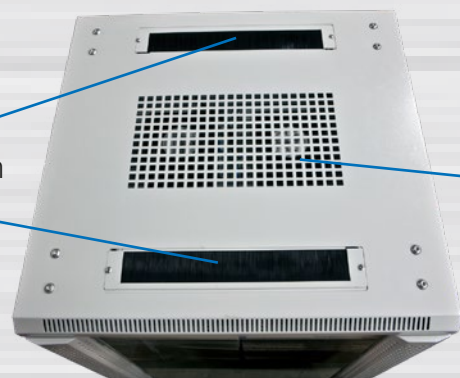

### Schrank mit 12/22/32/42HE

**Grundausrüstung:** Grundgestell

1x Glasfronttüre mit Schloss, 1x Rücktüre Vollblech mit Schloss  
2x Seitenteile abnehmbar mit Schloss, 4x Lochrasterprofile 19" (Vorder-/Rückseite)  
20x Käfigmuttern mit Schrauben, 1x paar L-Winkel, 1x Zwischenboden  
1x Kabelführungsplatte mit Abdeckung, 4x Nivellier Füße, Lüfter mit Thermostat  
1x Rollenset

**Farbe:** Lichtgrau RAL7035,

**Besonderheiten:** Schrank aufgebaut (komplett zerlegbar)  
Nivellier Füße (H20-70mm)  
Türen umbaubar (links/rechts) mit Erdungskabel  
19" Lochrasterprofile verstellbar (vorne und hinten) mit Einteilung der Höheneinheiten  
L-Winkel (Nutzbreite 450mm)  
Zwischenboden (Nutzbreite 450mm)  
Kabelführungsplatte waagrecht mit Abdeckung H44/B482/T68mm  
Lüfter mit Thermostat 220V mit Kabel  
Erdungsbolzen M6  
Kabeleingang oben (vorne/hinten) mit Bürstenleiste und unten (vorne/mittig/hinten)  
ohne Sockel (empfehlenswert)

Erdungsverbindung Türe

Seitenteil abnehmbar

Rücktüre Vollblech

Kabeleingang oben

Lüftereinheit