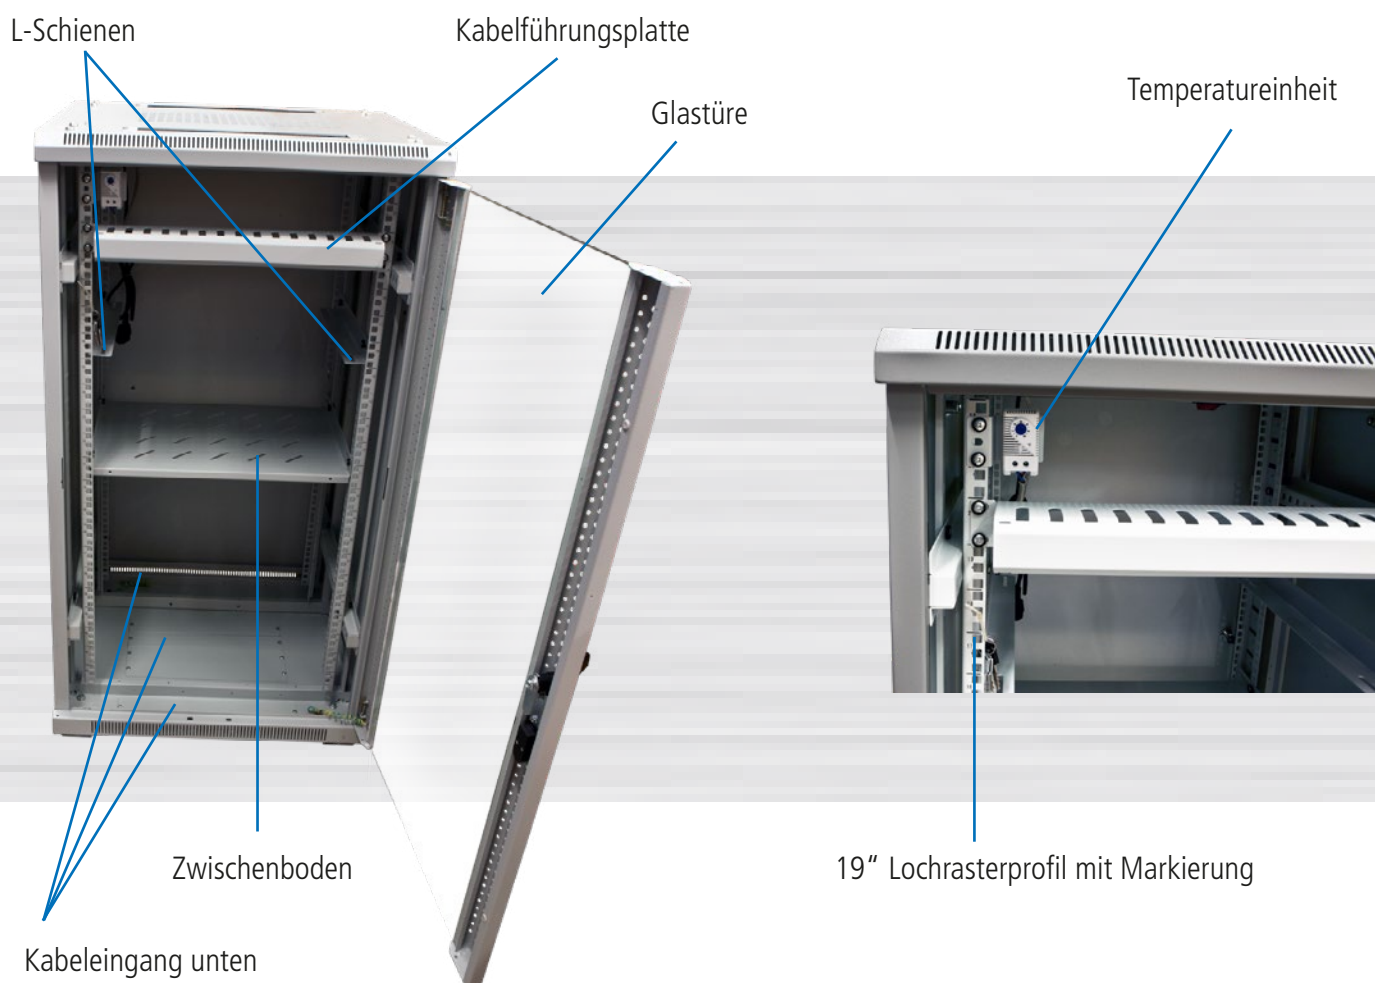

### Schrank mit 12/22/32/42HE

**Grundausrüstung:** Grundgestell

1x Glasfronttüre mit Schloss, 1x Rücktüre Vollblech mit Schloss  
2x Seitenteile abnehmbar mit Schloss, 4x Lochrasterprofile 19" (Vorder-/Rückseite)  
20x Käfigmuttern mit Schrauben, 1x paar L-Winkel, 1x Zwischenboden  
1x Kabelführungsplatte mit Abdeckung, 4x Nivellier Füße, Lüfter mit Thermostat  
1x Rollenset

**Farbe:** Lichtgrau RAL7035,

**Besonderheiten:** Schrank aufgebaut (komplett zerlegbar)  
Nivellier Füße (H20-70mm)  
Türen umbaubar (links/rechts) mit Erdungskabel  
19" Lochrasterprofile verstellbar (vorne und hinten) mit Einteilung der Höheneinheiten  
L-Winkel (Nutzbreite 450mm)  
Zwischenboden (Nutzbreite 450mm)  
Kabelführungsplatte waagrecht mit Abdeckung H44/B482/T68mm  
Lüfter mit Thermostat 220V mit Kabel  
Erdungsbolzen M6  
Kabeleingang oben (vorne/hinten) mit Bürstenleiste und unten (vorne/mittig/hinten)  
ohne Sockel (empfehlenswert)

Erdungsverbindung Türe

Seitenteil abnehmbar

Rücktüre Vollblech

Kabeleingang oben

Lüftereinheit