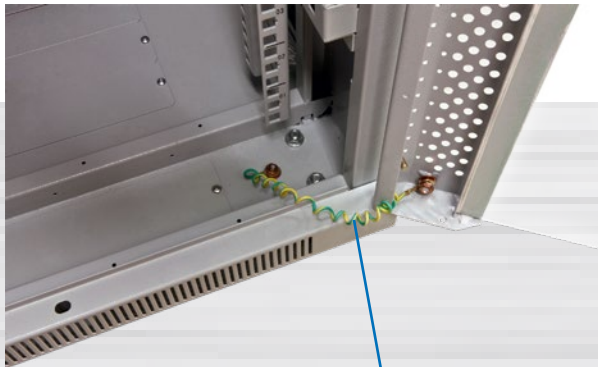

### Schrank mit 12/22/32/42HE

**Grundausrüstung:** Grundgestell

1x Glasfronttüre mit Schloss, 1x Rücktüre Vollblech mit Schloss  
2x Seitenteile abnehmbar mit Schloss, 4x Lochrasterprofile 19" (Vorder-/Rückseite)  
20x Käfigmuttern mit Schrauben, 1x paar L-Winkel, 1x Zwischenboden  
1x Kabelführungsplatte mit Abdeckung, 4x Nivellier Füße, Lüfter mit Thermostat  
1x Rollenset

**Farbe:** Lichtgrau RAL7035,

**Besonderheiten:** Schrank aufgebaut (komplett zerlegbar)  
Nivellier Füße (H20-70mm)  
Türen umbaubar (links/rechts) mit Erdungskabel  
19" Lochrasterprofile verstellbar (vorne und hinten) mit Einteilung der Höheneinheiten  
L-Winkel (Nutzbreite 450mm)  
Zwischenboden (Nutzbreite 450mm)  
Kabelführungsplatte waagrecht mit Abdeckung H44/B482/T68mm  
Lüfter mit Thermostat 220V mit Kabel  
Erdungsbolzen M6  
Kabeleingang oben (vorne/hinten) mit Bürstenleiste und unten (vorne/mittig/hinten)  
ohne Sockel (empfehlenswert)

Erdungsverbindung Türe

Seitenteil abnehmbar

Rücktüre Vollblech

Kabeleingang oben

Lüftereinheit