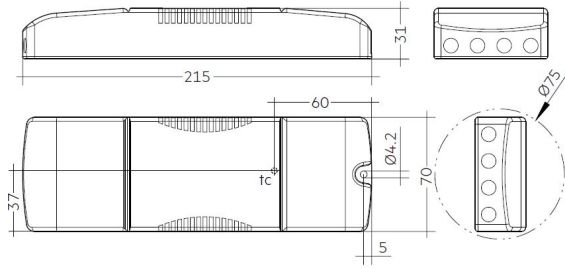

## Synergy 21 LED light panel 620\*620 zub Standardnetzteil 40W Tridonic dual white (CCT) V3

Achtung nur für LED Panel 620\*620 dual white panels  
Hersteller: Tridonic, LCA 38W 350-1050mA DT8 SR PRE  
Eingang: 230VAC  
Ausgang: 350 - 1050mA einstellbar über Widerstand, 20-50V DC , 17,5-38W Watt Konstantstrom  
Betriebstemperatur: -20°C bis +50°C, siehe Datenblatt  
Alu-Gehäuse IP20  
LxBxH 215x70x31mm  
Schutzkennzeichen: siehe Datenblatt

## Zubehör

Art.-Nr.	Name
79113	Synergy 21 LED light panel zub. Netzteil Anschluß Hohlstecker
80945	Wago Serie 222 - 2*4mm (50 Stück)
80946	Wago Serie 222 - 3*4mm (50 Stück)
80947	Wago Serie 222 - 5*4mm (40 Stück)
120373	Wago Serie 221 - 2*4mm (100 Stück)
120374	Wago Serie 221 - 3*4mm (50 Stück)
120375	Wago Serie 221 - 5*4mm (25 Stück)
119258	Mannesmann 14-tlg. Elektro-Werkzeug VDE
119265	Mannesmann 20-tlg. Elektronik.Werkzeugset
147265	Netzkabel 230V Schutzkontakt CEE7(Stecker)->Open End mit Adernendhülsen, 1,8m,Black