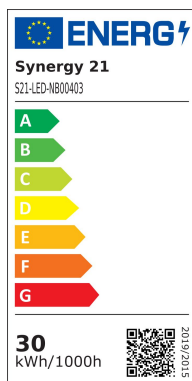

Synergy 21 Proyector 30W Amarillo Recargable, blanco frío

kwh/1000h:	30,00
Lúmenes:	2700
Vatio:	30,0
Vida útil nominal:	35000 Std.
Ciclos de conmutación:	50000
Temperatura ambiente óptima:	25 °C

Atributos

Atributo	Valor
Abstrahlwinkel:	120
CRI:	>80
Dimmbar:	3 Stufen
Grösse:	220*200*345
LED - Gehäusefarbe:	gelb/schwarz
LED - Gehäusematerial:	Aluminium/Stahl
Lichtfarbe:	kaltweiß
Lichtfarbe in Kelvin:	6000
Lumen:	2700
Schutzklasse:	IP44
Volt:	18V Akku

Atributo	Valor
Peso:	2.2 Kg
Garantía:	60.00 Meses

Imágenes adicionales

Accesorios

Número de artículo	Denominación
121275	Synergy 21 Alimentación de repuesto para proyector de 30W