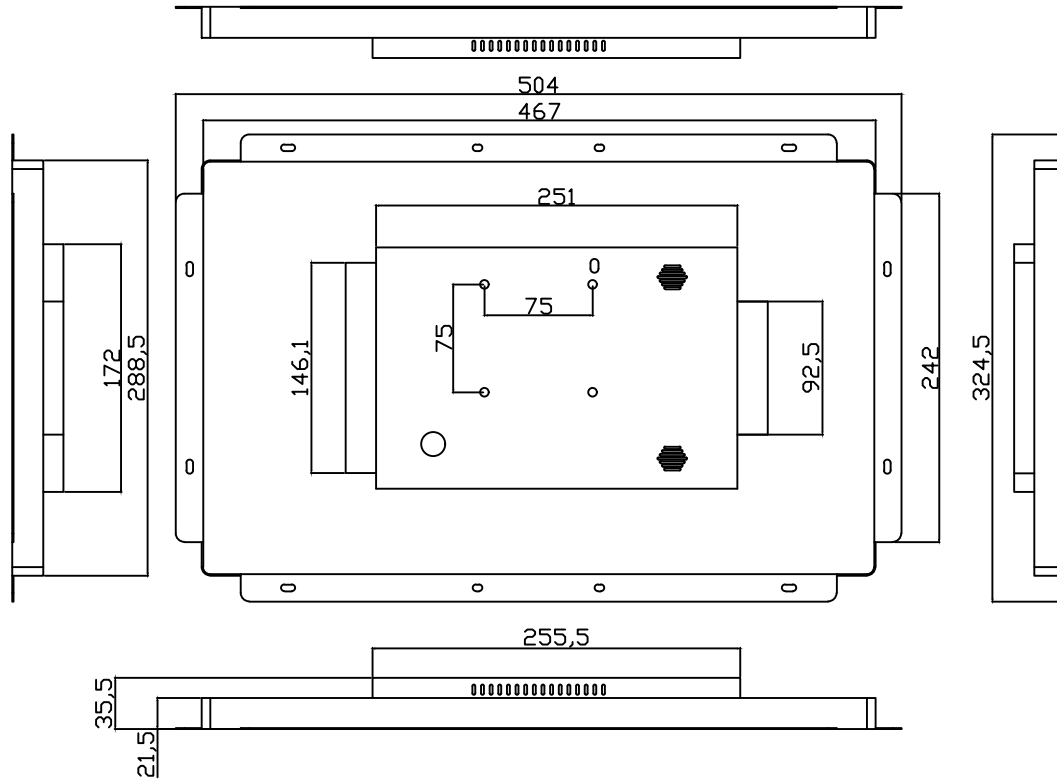

其余

SPCC	T=1.5	恒耀源科技电子有限公司	
18.5寸后壳		比例	1:1
投影符号		年月日	2022/5
		工艺	