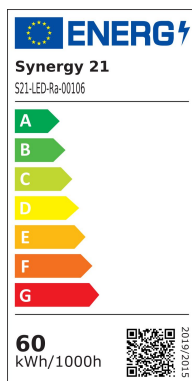

Synergy 21 LED Tri-proof Light 150cm with PIR FB on/off

kwh/1000h:	60,00
Lumens:	8700
Watt:	60,0
Nominal Service Life:	40000 Std.
Switching Cycles:	50000
Opt. Ambient Temperature.:	25 °C

Remote control is required to programme the motion detector

Attributes

Attribute	Value
Abstrahlwinkel:	120
Betriebstemperatur:	-20°C ~ +60°C
CRI:	>80
Dimmbar:	nein
Grösse:	15000
LED - Gehäusefarbe:	Kunststoff/ Metall
Lichtfarbe:	einstellbar
Lichtfarbe in Kelvin:	4000/5000/6000
Lumen:	145Lm/W
Schutzklasse:	IP65 und IK10
Volt:	230

Attribute	Value
Weight:	0.1 Kg
Warranty:	60.00 Months