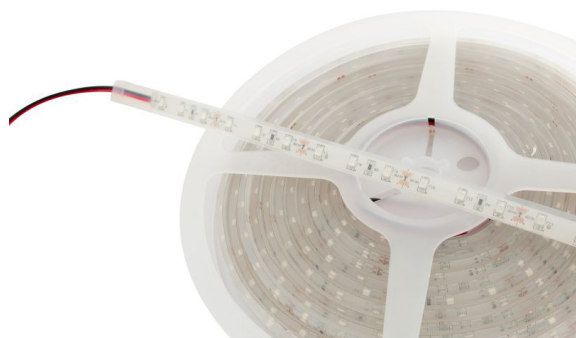

## Synergy 21 LED Flex Strip blau DC12V 24W IP68

**SYNERGY 21**

kwh/1000h:	24,00
Lumen:	465
Watt:	24,0
Nennlebensdauer:	35000 Std.
Schaltzyklen:	50000
Opt. Umgebungstemp.:	25 °C

Synergy 21 LED Flex Strip blau DC12V 24W IP68

Spannung: 12V  
Watt: 24W  
Lichtfarbe: blau  
Schutzklasse: IP68  
Abstrahlwinkel: 120°  
LED Anzahl: 300\*3528  
Maße: 5000\*11\*5 mm  
Gewicht: 0,090 kg  
Kürzbar alle 3 LED

Strip an Markierungsmarken mit scharfer Schere kürzbar.  
!Achtung! Strip muss zuvor auf Funktionalität überprüft werden.  
Strip nur teilen wenn kein Strom anliegt.

Bitte beachten sie, dass auch LED Streifen gekühlt werden müssen.  
Achten sie darauf, dass der LED Strip die Arbeitstemperatur von 40°C nicht überschreitet, da sonst die Lebensdauer nicht gewährleistet werden kann.

## Merkmale

Merkmal	Wert
Abstrahlwinkel:	120
Ampere:	2
CC oder CV:	CV
Dimmbar:	abhängig vom Netzteil
Länge:	5
LED Strip Klebeband:	nein
LED Strip Breite:	11
LED Strip Höhe:	5
LED Strip Klebeband:	nein
LED Strip kürzbar:	50
LED Strip Länge:	5000
Lichtfabe in nm:	465
Lichtfarbe:	blau
Lichtfarbe 3:	465
Lichtfarbe in nm:	465
Lichtfarbe Name:	blau
Schutzklasse:	IP68
Volt:	12
Gewicht:	0.3 Kg