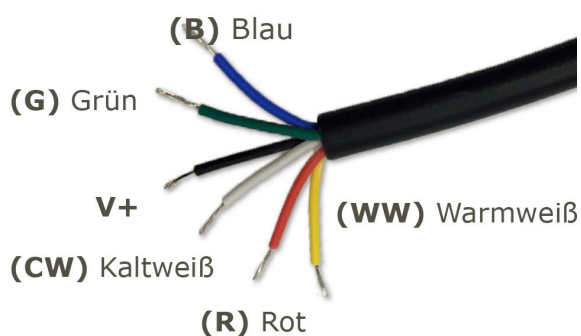

Synergy 21 Panel LED 300*1200 RGB-Blanco

kwh/1000h:	44,00
Lúmenes:	2400
Vatio:	44,0
Vida útil nominal:	35000 Std.
Ciclos de conmutación:	50000
Temperatura ambiente óptima:	25 °C

Panel de luz LED ultra delgado, modelo RGB-WW

Aplicaciones: Instalación en el techo de Odenwald con los accesorios opcionales también son posibles otros métodos de montaje (montado en la superficie, a ras de suelo, suspendido, en la pared, etc.)

El blanco y el RGB pueden ser controlados por separado (blanco solo, RGB solo, o ambos juntos=RGB-WW)

- Color del marco: Plata
- Consumo de energía: 44W
- Flujo luminoso: 3250lm blanco
- CCT: 3000K, CRI>80, 120
- RGB: 20W
- Clase de protección: IP20
- Temperatura de trabajo: -10° a +45° (Amb.)
- Fuente de alimentación: 24V DC
- Tamaño (dimensiones externas):295mm x 1195mm x 11mm
- Peso: 3500g
- Garantía: 3 años
- Clase de eficiencia energética: A
- kWh/1000h: 48,4

Atributos

Atributo	Valor
LED - Gehäusefarbe:	silber
Lichtfarbe:	RGB-CCT
Peso:	3.5 Kg
Garantía:	60.00 Meses

Imágenes adicionales

Accesorios

Número de artículo	Denominación
135731	Synergy 21 LED Controller 3653 LED RGB-WW (RGB-CCT) Master Set
147981	Synergy 21 LED Fernbedienung RGB-WW (RGB-CCT) 8 Zonen *Milight/Miboxer*
148006	Synergy 21 Panel de control 8 zonas *Milight/Milboxer*
181054	Synergy 21 LED Fernbedienung WLAN Controller *Milight/Miboxer*
149147	Synergy 21 LED Controller RGB-WW (RGB-CCT) DC12/24V *Milight/Miboxer*
126355	Mean Well LPV-60-24 Alimentación 24V/60W IP67
150052	Synergy 21 LED light panel RGB-W zub Montage Kit 2 Seil
150054	Synergy 21 LED light panel RGB-W zub Montage Kit 4 Clip
134899	Osram EBN-OS Limitador de corriente de arranque