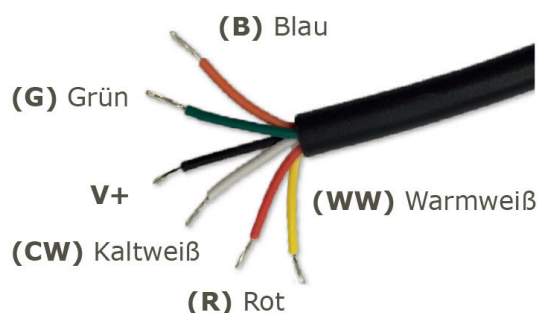

Synergy 21 Panel LED 300*1200 RGB-Blanco

kwh/1000h:	44,00
Lúmenes:	2400
Vatio:	44,0
Vida útil nominal:	35000 Std.
Ciclos de conmutación:	50000
Temperatura ambiente óptima:	25 °C

Panel de luz LED ultra delgado, modelo RGB-WW

Aplicaciones: Instalación en el techo de Odenwald con los accesorios opcionales también son posibles otros métodos de montaje (montado en la superficie, a ras de suelo, suspendido, en la pared, etc.)

El blanco y el RGB pueden ser controlados por separado (blanco solo, RGB solo, o ambos juntos=RGB-WW)

- Color del marco: Plata
- Consumo de energía: 44W
- Flujo luminoso: 3250lm blanco
- CCT: 3000K, CRI>80, 120
- RGB: 20W
- Clase de protección: IP20
- Temperatura de trabajo: -10° a +45° (Amb.)
- Fuente de alimentación: 24V DC
- Tamaño (dimensiones externas):295mm x 1195mm x 11mm
- Peso: 3500g
- Garantía: 3 años
- Clase de eficiencia energética: A
- kWh/1000h: 48,4

Atributos

Atributo	Valor
LED - Gehäusefarbe:	silber
Lichtfarbe:	RGB-CCT
Peso:	3.5 Kg
Garantía:	60.00 Meses

Imágenes adicionales

Accesorios

Número de artículo	Denominación
135731	Synergy 21 LED Controller 3653 LED RGB-WW (RGB-CCT) Master Set
147981	Synergy 21 LED Fernbedienung RGB-WW (RGB-CCT) 8 Zonen *Milight/Miboxer*
148006	Synergy 21 Panel de control 8 zonas *Milight/Milboxer*
181054	Synergy 21 LED Fernbedienung WLAN Controller *Milight/Miboxer*
149147	Synergy 21 LED Controller RGB-WW (RGB-CCT) DC12/24V *Milight/Miboxer*
126355	Mean Well LPV-60-24 Alimentación 24V/60W IP67
150052	Synergy 21 LED light panel RGB-W zub Montage Kit 2 Seil
150054	Synergy 21 LED light panel RGB-W zub Montage Kit 4 Clip
134899	Osram EBN-OS Limitador de corriente de arranque