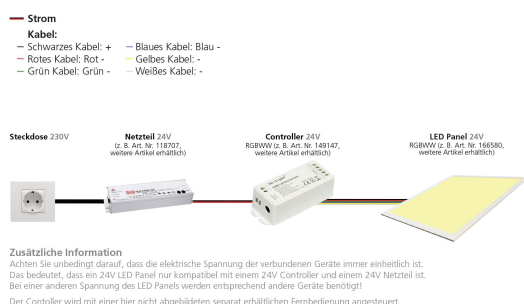

Synergy 21 Panel LED 300*1200 RGB-Blanco

kwh/1000h:	44,00
Lúmenes:	2400
Vatio:	44,0
Vida útil nominal:	35000 Std.
Ciclos de conmutación:	50000
Temperatura ambiente óptima:	25 °C

Panel de luz LED ultra delgado, modelo RGB-WW

Aplicaciones: Instalación en el techo de Odenwald con los accesorios opcionales también son posibles otros métodos de montaje (montado en la superficie, a ras de suelo, suspendido, en la pared, etc.)

El blanco y el RGB pueden ser controlados por separado (blanco solo, RGB solo, o ambos juntos=RGB-WW)

- Color del marco: Plata
- Consumo de energía: 44W
- Flujo luminoso: 3250lm blanco
- CCT: 3000K, CRI>80, 120
- RGB: 20W
- Clase de protección: IP20
- Temperatura de trabajo: -10° a +45° (Amb.)
- Fuente de alimentación: 24V DC
- Tamaño (dimensiones externas):295mm x 1195mm x 11mm
- Peso: 3500g
- Garantía: 3 años
- Clase de eficiencia energética: A
- kWh/1000h: 48,4

Atributos

Atributo	Valor
LED - Gehäusefarbe:	silber
Lichtfarbe:	RGB-CCT
Peso:	3.5 Kg
Garantía:	60.00 Meses

Imágenes adicionales

Accesorios

Número de artículo	Denominación
135731	Synergy 21 LED Controller 3653 LED RGB-WW (RGB-CCT) Master Set
147981	Synergy 21 LED Fernbedienung RGB-WW (RGB-CCT) 8 Zonen *Milight/Miboxer*
148006	Synergy 21 Panel de control 8 zonas *Milight/Milboxer*
181054	Synergy 21 LED Fernbedienung WLAN Controller *Milight/Miboxer*
149147	Synergy 21 LED Controller RGB-WW (RGB-CCT) DC12/24V *Milight/Miboxer*
126355	Mean Well LPV-60-24 Alimentación 24V/60W IP67
150052	Synergy 21 LED light panel RGB-W zub Montage Kit 2 Seil
150054	Synergy 21 LED light panel RGB-W zub Montage Kit 4 Clip
134899	Osram EBN-OS Limitador de corriente de arranque