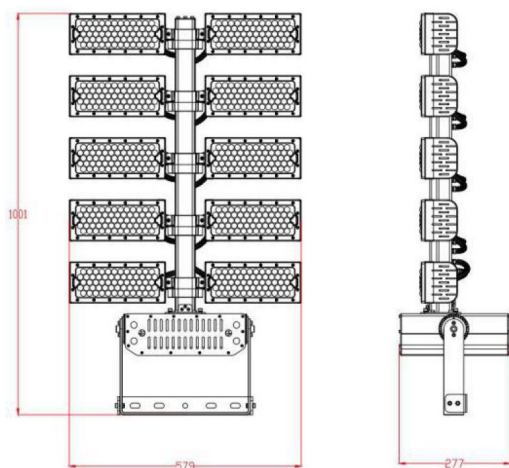

Atributo	Valor
Abstrahlwinkel:	90
CRI:	>80
Dimmbar:	nein
Grösse:	1001*277*579
LED - Gehäusefarbe:	schwarz
LED - Gehäusematerial:	Aluminium
Lichtfarbe:	kaltweiß
Lichtfarbe in Kelvin:	5000
Lumen:	198000
Schutzklasse:	IP66
Volt:	230
Peso:	29.5 Kg
Garantía:	60.00 Meses

Imágenes adicionales