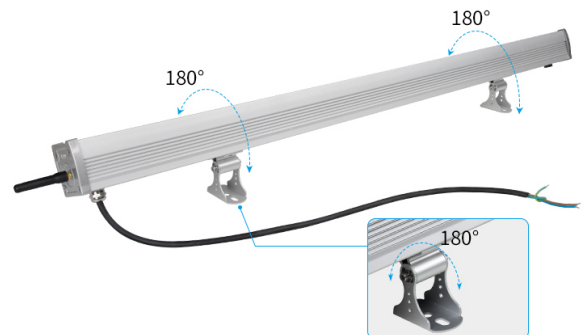

Atributos

Atributo	Valor
Abstrahlwinkel:	15*60

Atributo	Valor
Dimmbar:	Ja
Grösse:	1017*64*62
LED - Gehäusematerial:	Aluminium
Lichtfarbe:	RGB-WW
Lichtfarbe in Kelvin:	2700~6500
Lumen:	1800
Schutzklasse:	IP66
Volt:	230
Peso:	1.5 Kg
Garantía:	24.00 Meses

Imágenes adicionales

Support Smart phone APP control and third party voice control

It need 433MHz Gateway for smart phone control or third party voice control

180° rotatable bracket

180° rotatable bracket; Adjustable randomly; Easy adjust the beam angle