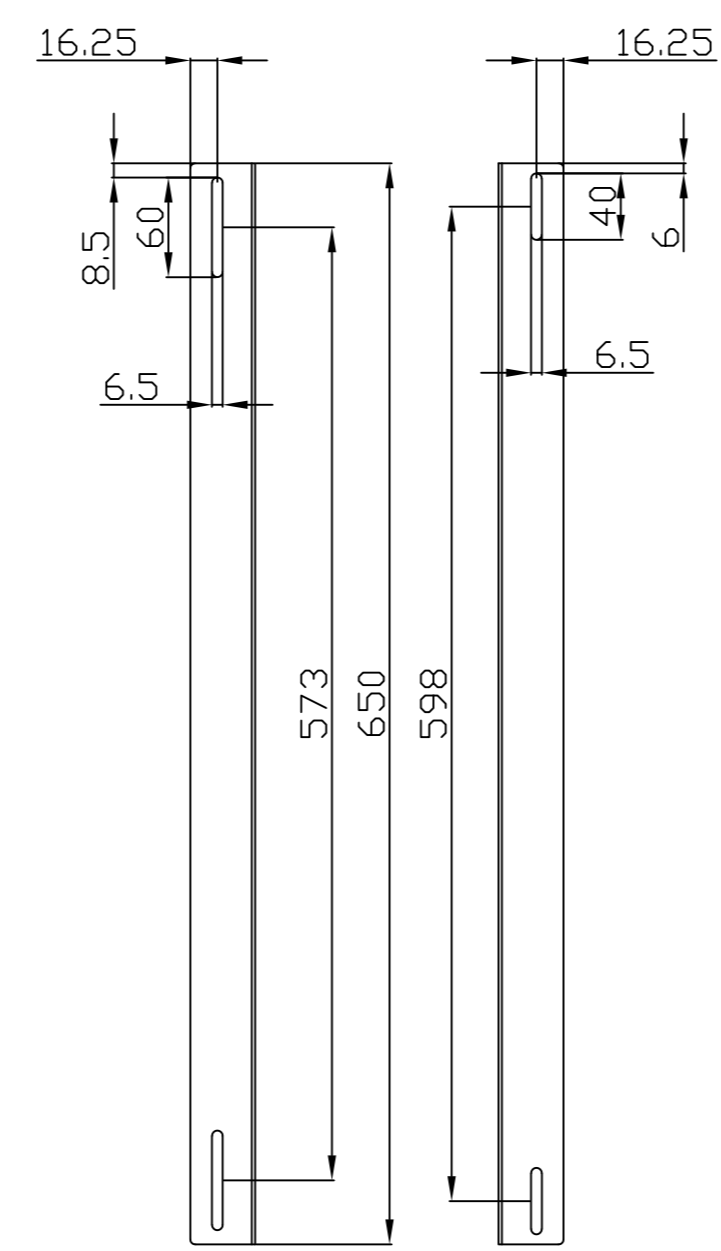

ALL-S0002112