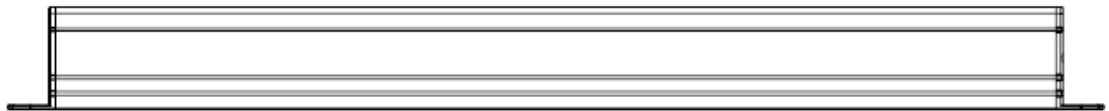

Skizze

Handwerkerleiste 5x CEE 7/3 mit Schalter und 1xDoppel-USB-Ladeport	Craftsman socket outlet 5x socket outlets with earthing contact with switch and 1xDouble-USB charge port
Steckdosen: <ul style="list-style-type: none"> nach DIN 49 440, gemäß: VDE0620-1; 2-polig mit Schutzkontakt; 16A / 3680W, AC 250V~, IP20, Farbe schwarz, um 90° gedreht; 	Sockets: <ul style="list-style-type: none"> DIN 49 440, according to: VDE0620-1; 2-pole with earthing contact; 16A / 3680W, AC 250V~, IP20, colour black, set at 90°
USB-Charger: <ul style="list-style-type: none"> 3,1A / 5VDC Doppelcharger 	USB-Charger: <ul style="list-style-type: none"> 3,1A / 5VDC USB Double charger
Anschluss: <ul style="list-style-type: none"> wiederanschließbar; Endstücke genietet Integrierte Wiederanschlussklemme für Stromleitung und zusätzlicher Ausgang für separaten Erdleiter Zugang an die Klemme erfolgt über verschraubte Abdeckung 2,0m H05VV-F 3G1,5mm² mit angespritztem Schutzkontakt-Winkelstecker 	Connection: <ul style="list-style-type: none"> rewireable, endcaps riveted integrated euro terminal block for power supply cable and additional exit for separate earth access to terminal block through screwed cover 2,0m H05VV-F 3G1,5mm² with moulded right angled plug with earthing contact
Profil: <ul style="list-style-type: none"> CSO, PVC, Glühdrahtfest 850°C Farbe RAL 7035 	Profile: <ul style="list-style-type: none"> CSO, PVC compound, glow wire resistant up to 850°C, colour: RAL 7035
Kunststoff: <ul style="list-style-type: none"> schwarz, PA6 GF 30 V1, Glühdraht-Prüfung bis 850°C; 	Plastic material: <ul style="list-style-type: none"> black, PA6 GF 30 V1, Glow wire resistant up to 850° C
Schalter: <ul style="list-style-type: none"> 2-polig, grün beleuchtet; 16A, schaltet auch USB Charger 	Switch: <ul style="list-style-type: none"> 2-poles, green illuminated, 16A; switches also USB charger
Haltewinkel: <ul style="list-style-type: none"> In den Endkappen integriert 	Mounting brackets: <ul style="list-style-type: none"> Integrated in endcaps
Verpackung: <ul style="list-style-type: none"> Polybeutel mit Bachmann Reiter 	Packaging: <ul style="list-style-type: none"> Polybag with Bachmann header
Lieferumfang: <ul style="list-style-type: none"> 1 x HANDWERKERLEISTE 	Scope of delivery: <ul style="list-style-type: none"> 1 x Craftsman socket outlet