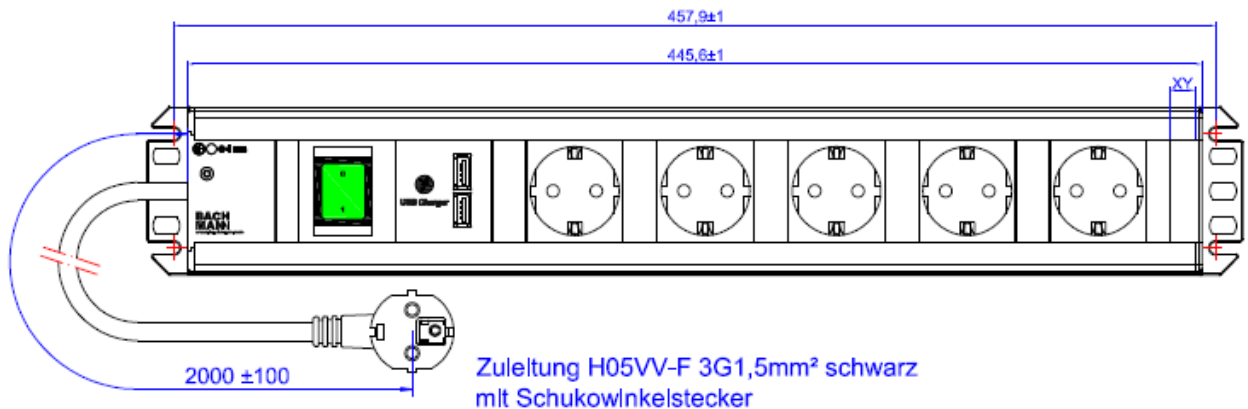

Skizze

Handwerkerleiste 5x CEE 7/3 mit Schalter und 1xDoppel-USB-Ladeport	Craftsman socket outlet 5x socket outlets with earthing contact with switch and 1xDouble-USB charge port
Steckdosen: <ul style="list-style-type: none"> nach DIN 49 440, gemäß: VDE0620-1; 2-polig mit Schutzkontakt; 16A / 3680W, AC 250V~, IP20, Farbe schwarz, um 90° gedreht; 	Sockets: <ul style="list-style-type: none"> DIN 49 440, according to: VDE0620-1; 2-pole with earthing contact; 16A / 3680W, AC 250V~, IP20, colour black, set at 90°
USB-Charger: <ul style="list-style-type: none"> 3,1A / 5VDC Doppelcharger 	USB-Charger: <ul style="list-style-type: none"> 3,1A / 5VDC USB Double charger
Anschluss: <ul style="list-style-type: none"> wiederanschließbar; Endstücke genietet Integrierte Wiederanschlussklemme für Stromleitung und zusätzlicher Ausgang für separaten Erdleiter Zugang an die Klemme erfolgt über verschraubte Abdeckung 2,0m H05VV-F 3G1,5mm² mit angespritztem Schutzkontakt-Winkelstecker 	Connection: <ul style="list-style-type: none"> rewireable, endcaps riveted integrated euro terminal block for power supply cable and additional exit for separate earth access to terminal block through screwed cover 2,0m H05VV-F 3G1,5mm² with moulded right angled plug with earthing contact
Profil: <ul style="list-style-type: none"> CSO, PVC, Glühdrahtfest 850°C Farbe RAL 7035 	Profile: <ul style="list-style-type: none"> CSO, PVC compound, glow wire resistant up to 850°C, colour: RAL 7035
Kunststoff: <ul style="list-style-type: none"> schwarz, PA6 GF 30 V1, Glühdraht-Prüfung bis 850°C; 	Plastic material: <ul style="list-style-type: none"> black, PA6 GF 30 V1, Glow wire resistant up to 850° C
Schalter: <ul style="list-style-type: none"> 2-polig, grün beleuchtet; 16A, schaltet auch USB Charger 	Switch: <ul style="list-style-type: none"> 2-poles, green illuminated, 16A; switches also USB charger
Haltewinkel: <ul style="list-style-type: none"> In den Endkappen integriert 	Mounting brackets: <ul style="list-style-type: none"> Integrated in endcaps
Verpackung: <ul style="list-style-type: none"> Polybeutel mit Bachmann Reiter 	Packaging: <ul style="list-style-type: none"> Polybag with Bachmann header
Lieferumfang: <ul style="list-style-type: none"> 1 x HANDWERKERLEISTE 	Scope of delivery: <ul style="list-style-type: none"> 1 x Craftsman socket outlet