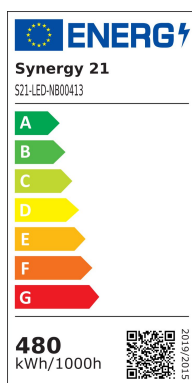

Synergy 21 Proyector LED Hyperion Lente de recambio 120°

kwh/1000h:	480,00
Lúmenes:	79200
Vatio:	480,0
Vida útil nominal:	35000 Std.
Ciclos de conmutación:	50000
Temperatura ambiente óptima:	25 °C

- Lente de recambio de 120°

Atributos

Atributo	Valor
Abstrahlwinkel:	120
Peso:	0.1 Kg
Garantía:	24.00 Meses

Accesorios

Número de artículo	Denominación
172375	Synergy 21 Proyector LED Hyperion 100W, blanco neutro
172376	Synergy 21 Proyector LED Hyperion 100W, blanco frío
172377	Synergy 21 Proyector LED Hyperion 200W, blanco neutro

Número de artículo	Denominación
172379	Synergy 21 Proyector LED Hyperion 200W, blanco frío
172380	Synergy 21 LED Objekt/Stadion Strahler Hyperion 300W IP65 cw
172381	Synergy 21 Proyector LED Hyperion 300W, blanco neutro
172382	Synergy 21 Proyector LED Hyperion 400W, blanco neutro
172383	Synergy 21 Proyector LED Hyperion 400W, blanco frío
172384	Synergy 21 Proyector LED Hyperion 600W, blanco frío
172385	Synergy 21 Proyector LED Hyperion 600W, blanco neutro