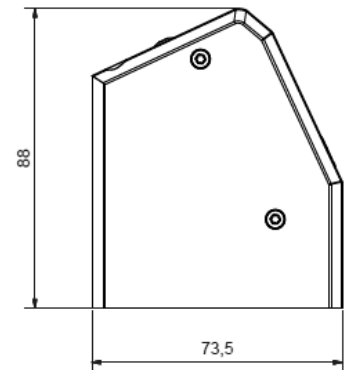

Skizze / Bild

DESK 2xSchutzkontaktsteckdosen 1xUSB Doppelcharger Stromein- und ausgang GST18i3	DESK 2xGerman type sockets 1xdouble charger power in- and output GST18i3
Steckdosen: <ul style="list-style-type: none"> Nach IEC 60884, VDE 0620-1 2-polig mit Schutzkontakt, mit erhöhtem Berührungsschutz 16A/3680W, AC250V, IP20, 35° Schwarz 	Steckdosen: <ul style="list-style-type: none"> According IEC 60884, VDE 0620-1 2-pole with earthing contact, incl. enhanced touch protection 16A/3680W, AC250V, IP20, 35° Black
USB Charger: <ul style="list-style-type: none"> 3,1A / 5VDC Doppelcharger 	USB Charger: <ul style="list-style-type: none"> 3,1A / 5VDC Double charger
Anschluss: <ul style="list-style-type: none"> Nicht wiederanschließbar, Endkappen genietet Stromein- und Ausgang GST18 Buchse schwarz 	Connection: <ul style="list-style-type: none"> Non-rewireable, riveted endcaps Power in- and output GST18 black
Befestigung: <ul style="list-style-type: none"> Über Haltewinkel 	Mounting: <ul style="list-style-type: none"> Via holding flanges
Material: <ul style="list-style-type: none"> Kunststoff: PA6 GF 30 V1, Glühdraht-Prüfung bis 850°C Profil: eloxiertes Aluminium 	Material: <ul style="list-style-type: none"> Plastic: PA6 GF 30 V1, glow wire resistant up to 850°C Profile: Aluminum anodised
Abmessungen: <ul style="list-style-type: none"> Gemäß Zeichnung 	Measurements: <ul style="list-style-type: none"> According to drawing
Lieferform: <ul style="list-style-type: none"> In Kartonbox verpackt 	Packing: <ul style="list-style-type: none"> In carton box
Lieferumfang: <ul style="list-style-type: none"> 1x Steckdosenleiste 	Extent of delivery: <ul style="list-style-type: none"> 1x socket strip