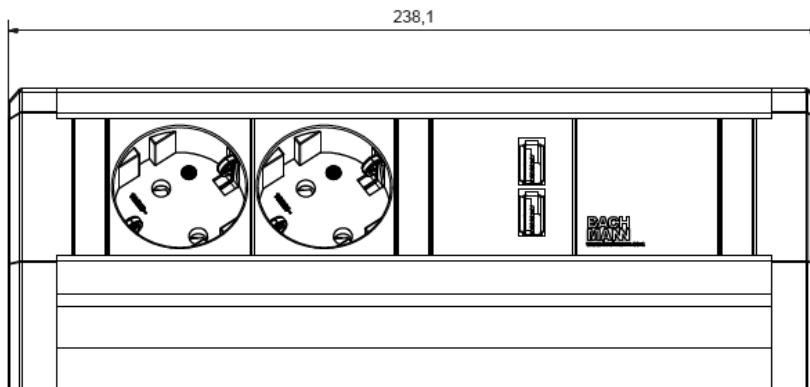

Skizze / Bild

DESK 2xSchutzkontaktsteckdosen 1xUSB Doppelcharger Stromein- und ausgang GST18i3	DESK 2xGerman type sockets 1xdouble charger power in- and output GST18i3
Steckdosen: <ul style="list-style-type: none"> Nach IEC 60884, VDE 0620-1 2-polig mit Schutzkontakt, mit erhöhtem Berührungsschutz 16A/3680W, AC250V, IP20, 35° Schwarz 	Steckdosen: <ul style="list-style-type: none"> According IEC 60884, VDE 0620-1 2-pole with earthing contact, incl. enhanced touch protection 16A/3680W, AC250V, IP20, 35° Black
USB Charger: <ul style="list-style-type: none"> 3,1A / 5VDC Doppelcharger 	USB Charger: <ul style="list-style-type: none"> 3,1A / 5VDC Double charger
Anschluss: <ul style="list-style-type: none"> Nicht wiederanschließbar, Endkappen genietet Stromein- und Ausgang GST18 Buchse schwarz 	Connection: <ul style="list-style-type: none"> Non-rewireable, riveted endcaps Power in- and output GST18 black
Befestigung: <ul style="list-style-type: none"> Über Haltewinkel 	Mounting: <ul style="list-style-type: none"> Via holding flanges
Material: <ul style="list-style-type: none"> Kunststoff: PA6 GF 30 V1, Glühdraht-Prüfung bis 850°C Profil: eloxiertes Aluminium 	Material: <ul style="list-style-type: none"> Plastic: PA6 GF 30 V1, glow wire resistant up to 850°C Profile: Aluminum anodised
Abmessungen: <ul style="list-style-type: none"> Gemäß Zeichnung 	Measurements: <ul style="list-style-type: none"> According to drawing
Lieferform: <ul style="list-style-type: none"> In Kartonbox verpackt 	Packing: <ul style="list-style-type: none"> In carton box
Lieferumfang: <ul style="list-style-type: none"> 1x Steckdosenleiste 	Extent of delivery: <ul style="list-style-type: none"> 1x socket strip