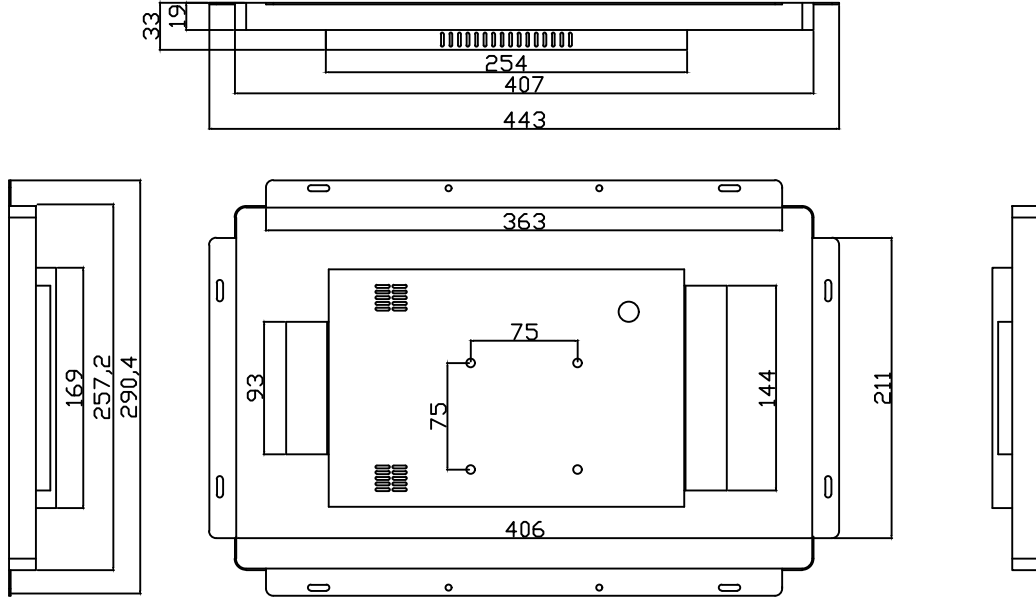

其余

SPCC	T=1.5	公榫/套	
15.6寸后壳		比例	1:1
投影符号		年月日	2022/5
		工艺	