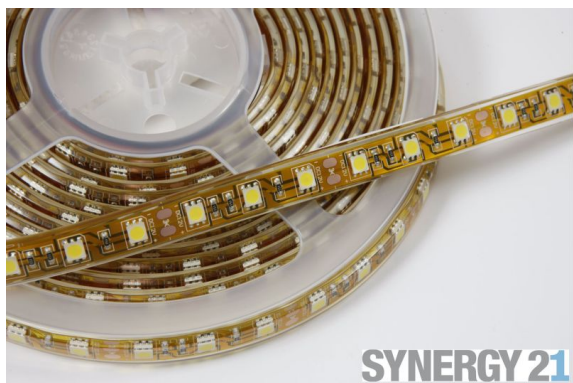

Synergy 21 Tira LED Flex 24V/72W, blanco cálido, IP68, 5m

kwh/1000h:	72,00
Lúmenes:	4500
Vatio:	72,0
Vida útil nominal:	35000 Std.
Ciclos de conmutación:	50000
Temperatura ambiente óptima:	25 °C

- Voltaje: 24V/3A/72W
- Número de LEDs: 300x SMD5050
- Clase de protección: IP68
- CCT: 3000K
- Flujo luminoso: 4500lm
- Ángulo de enfoque: 120°
- Dimensiones: 5000x12,9x5mm
- Incluye autoadhesivo 3M en la parte trasera
- Se puede cortar cada 5cm
- Extremo cable abierto

Tenga en cuenta que las tiras de Synergy 21 deben funcionar a una temperatura no superior a los 40°

Atributos

Atributo	Valor
Abstrahlwinkel:	120
Ampere:	3
CC oder CV:	CV

Atributo	Valor
CRI:	>80
Dimmbar:	abhängig vom Netzteil
Länge:	5
LED Strip Klebeband:	ja
LED Strip Breite:	12.90
LED Strip Höhe:	5
LED Strip kürzbar:	100
LED Strip Länge:	5000
Lichtfabe in Kelvin:	3000
Lichtfarbe:	warmweiß
Lichtfarbe in Kelvin:	3000
Lichtfarbe Name:	warmweiß
Lumen:	4500
Schutzklasse:	IP68
Volt:	24
Peso:	0.2 Kg
Garantía:	60.00 Meses

Imágenes adicionales

Accesorios

Número de artículo	Denominación
81069	Synergy 21 Enchufe DC con borne de tornillo
81068	Synergy 21 Conector DC con borne de tornillo
81741	Synergy 21 Clip fijación de silicona para tiras LED, Pack de
81048	Synergy 21 Alimentación 100W/12V, IP67
81049	Synergy 21 Alimentación de 150W / 12V, IP67
98273	Synergy 21 LED Flex Strip zub. Testklemmen für Single Color
148726	Synergy 21 Outdoor Kabelverbinder IP68 1:1
148727	Synergy 21 Outdoor Kabelverbinder IP66 1:2
148730	Synergy 21 Outdoor Kabelverbinder IP66 Box 3 Ports
148729	Synergy 21 Outdoor Kabelverbinder IP68 Box 3 Ports transparent
148728	Synergy 21 Netzteil - Wasserdichte Verbinder Box 4 Ports
181661	Mean Well WPD-06 Dimmer EnOcean wireless PWM