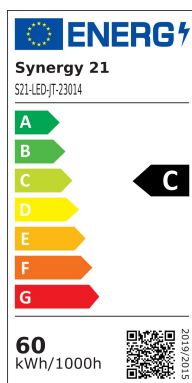

Synergy 21 LED Tri-proof Light 150cm tri-color milky

kwh/1000h:	60,00
Lumen:	8700
Watt:	60,0
Nennlebensdauer:	40000 Std.
Schaltzyklen:	50000
Opt. Umgebungstemp.:	25 °C

LED Tri-proof Light

Lichtfarbe einstellbar: 4000/5000/6000K

Wattage einstellbar: 40/50/55/60W

Länge:150cm

Lumen: 145Lm/W, 5800/7250/7975/8700lm

Lichtfarbe: 4000/5000/6000K

Abstrahlwinkel: 120°

Abdeckung: milchig

Watt: 60W can adjust to 40/50/55/60W

Verkabelung: 3-adrig, nicht verlängerbar

Schutzklasse: IP65 und IK10

5 Jahre Garantie, TÜV und IK10 zertifiziert

Energieeffizienzklasse: A++

kWh/1000h: 60

Der Anschluss Elektrischer Bauteile und Anlagen darf grundsätzlich nur von qualifizierten Fachpersonal vorgenommen werden!

Merkmale

Merkmal	Wert
EPREL_ANTI_GLARE_SHIELD:	false
EPREL_BEAM_ANGLE:	120
EPREL_CAP_TYPE:	Connection by Soldering
EPREL_CHROMATICITY_COORD_X:	0.381
EPREL_CHROMATICITY_COORD_Y:	0.378
EPREL_CLAIM_EQUIVALENT_POWER:	false
EPREL_COLOUR_RENDERING_INDEX:	82
EPREL_COLOUR_TUNEABLE_LIGHT_SOURCE:	false
EPREL_CONNECTED_LIGHT_SOURCE:	false
EPREL_DIMENSION_DEPTH:	1398
EPREL_DIMENSION_HEIGHT:	1
EPREL_DIMENSION_WIDTH:	66
EPREL_DIMMABLE:	NO
EPREL_DIRECTIONAL:	NDLS
EPREL_ENERGY_CLASS:	D
EPREL_ENERGY_CONS_ON_MODE:	60
EPREL_ENVELOPE:	NO
EPREL_HIGH_LUMINANCE_LIGHT_SOURCE:	false
EPREL_LIGHTING_TECHNOLOGY:	LED
EPREL_LUMEN_MAINTENANCE_FACTOR:	0.96
EPREL_LUMINOUS_FLUX:	8400
EPREL_MAINS:	NMLS
EPREL_MAX_BEAM_ANGLE:	130
EPREL_MAX_COLOUR_RENDERING_INDEX:	85
EPREL_MIN_BEAM_ANGLE:	110
EPREL_MIN_COLOUR_RENDERING_INDEX:	80
EPREL_POWER_ON_MODE:	56.0
EPREL_POWER_STANDBY:	0.00
EPREL_R9_COLOUR_RENDERING_INDEX:	6
EPREL_REGISTRANT_NATURE:	MANUFACTURER
EPREL_STROBOSCOPIC_EFFECT_METRIC:	0.4