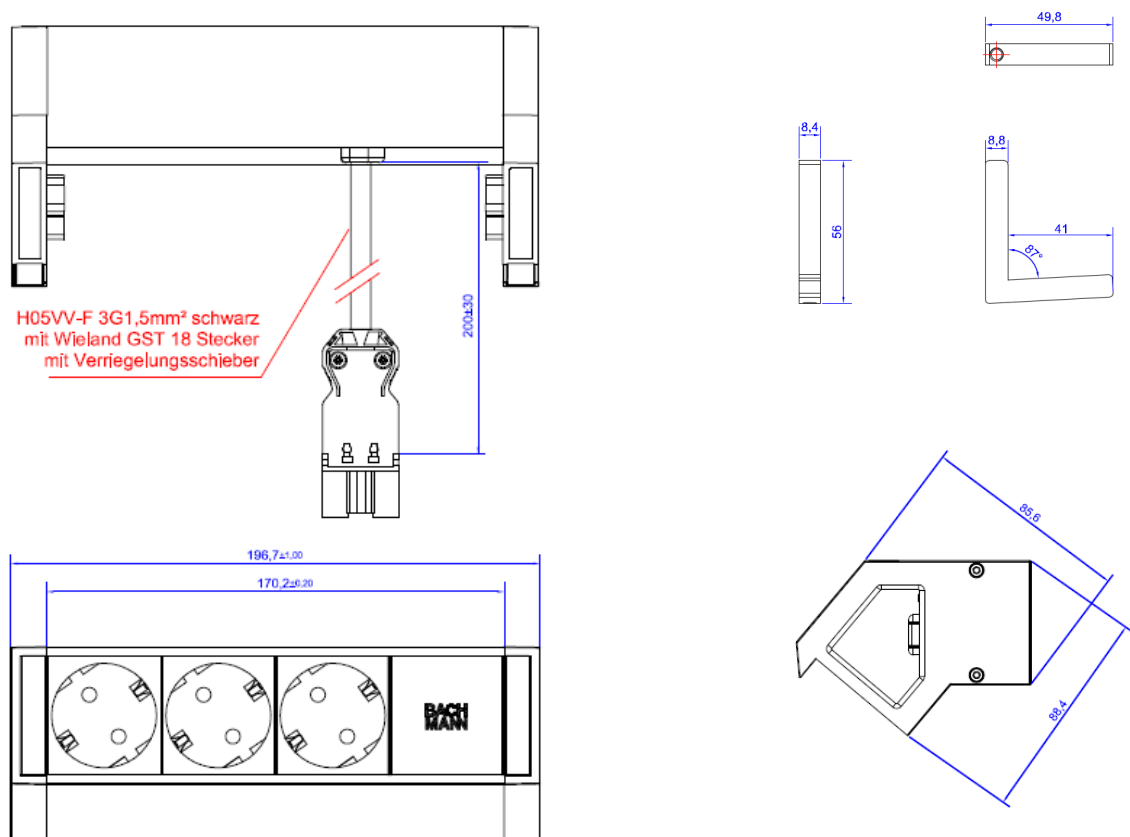

Skizze / Bild

DESK2 3xSchutzkontaktsteckdosen mit 0,2m H05VV-F3G1,5mm² mit GST18/3 Stecker	DESK2 3xGerman type sockets with 0,2m H05VV-F3G1,5mm² with GST18/3 plug
Steckdosen: <ul style="list-style-type: none"> Nach IEC 60884, VDE 0620-1 2-polig mit Schutzkontakt, mit Kinderschutz 16A/3680W, AC250V, IP20, 35° schwarz 	Steckdosen: <ul style="list-style-type: none"> According IEC 60884, VDE 0620-1 2-pole with earthing contact, incl. child protection 16A/3680W, AC250V, IP20, 35° Black
Custom Module: <ul style="list-style-type: none"> keine 	Custom Module: <ul style="list-style-type: none"> no
Anschluss: <ul style="list-style-type: none"> Nicht wiederanschließbar, Endkappen genietet 0,2m H05VV-F3G 1,5mm² schwarz mit Wieland GST18/3 Stecker schwarz verriegelbar 	Connection: <ul style="list-style-type: none"> Non-rewireable, riveted endcaps 0,2m H05VV-F3G 1,5mm² black with Wieland GST18/3 plug black lockable
Befestigung: <ul style="list-style-type: none"> Über Haltewinkel (schwarz) 	Mounting: <ul style="list-style-type: none"> Via holding flanges (black)
Material: <ul style="list-style-type: none"> Kunststoff: PA6 GF 30 V1, Glühdraht-Prüfung bis 850°C Profil und Rückenblende: Aluminium 	Material: <ul style="list-style-type: none"> Plastic: PA6 GF 30 V1, glow wire resistant up to 850°C Profile and back cover: Aluminum
Lackierung (Endkappen, Profil und Rückenblende): <ul style="list-style-type: none"> RAL9010 Reinweiß, Glanzgrad 30 	Painting (endcaps, profile and back cover): <ul style="list-style-type: none"> RAL9010 white, Glanzgrad 30
Abmessungen: <ul style="list-style-type: none"> Gemäß Zeichnung 	Measurements: <ul style="list-style-type: none"> According to drawing
Lieferform: <ul style="list-style-type: none"> In Kartonbox verpackt 	Packing: <ul style="list-style-type: none"> In carton box
Lieferumfang: <ul style="list-style-type: none"> 1x Steckdosenleiste 2x Haltewinkel (Schwarz) 	Extent of delivery: <ul style="list-style-type: none"> 1x socket strip 2x holding brackets (black)